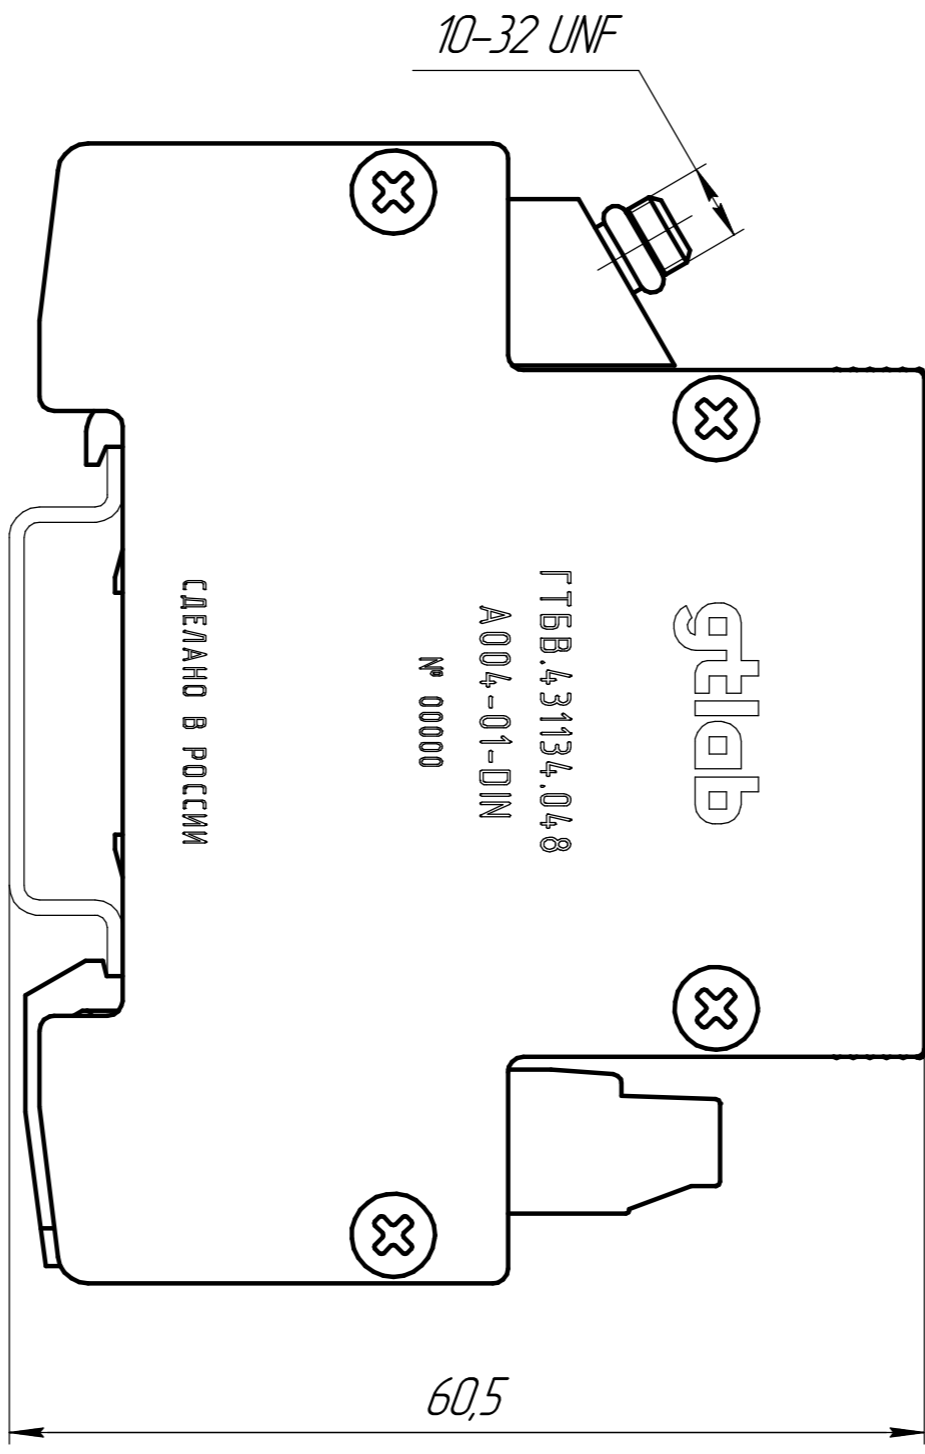

ГТБВ.43134.048 ГЧ

Перв. примен.
Справ. №
Подп. и дата
Инд. № дораб.
Взам. инв. №
Подп. и дата
Инд. № подл.

1 Все размеры для справок.

					ГТБВ.43134.048 ГЧ			
Изм.	Лист	№ докум.	Подп.	Дата	Формирователь сигналов A004-01-DIN Габаритный чертеж	Лит.	Масса	Масштаб
Разраб.	Щудин			28.02.24				2:1
Проб.	Новосёлов					Лист	Листов	1
Т.контр.						gtlab		
И.контр.	Ситников							
Утв.	Кирпичёв							