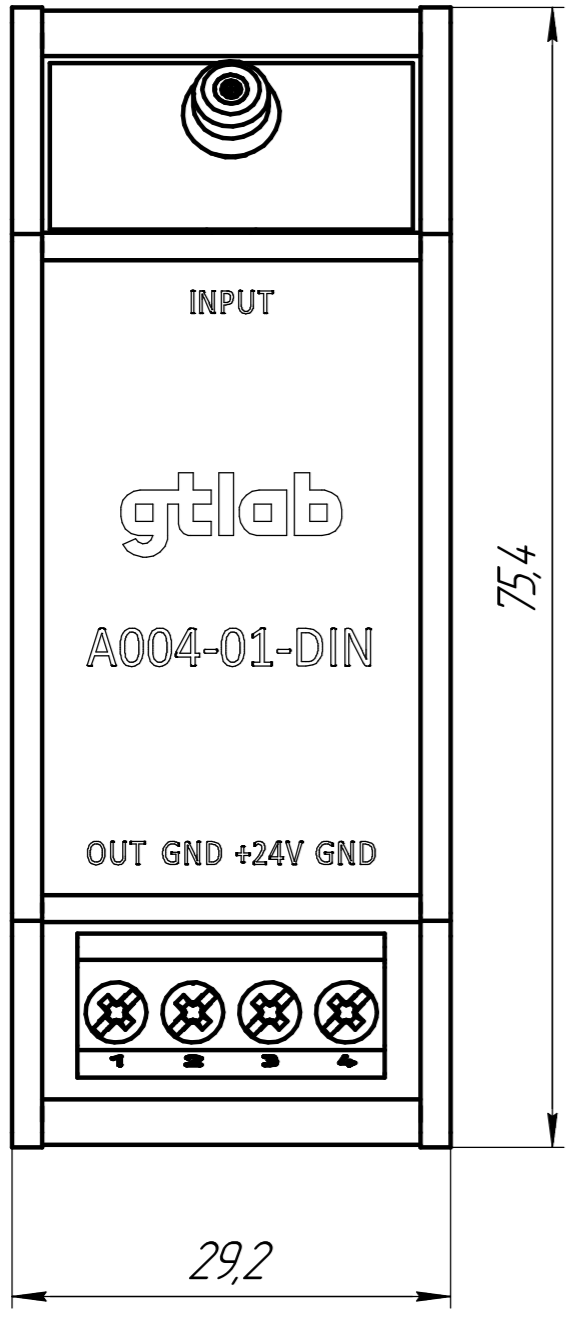

ГТБВ.43134.048 ГЧ

Перв. примен.
Справ. №
Подп. и дата
Инд. № дораб.
Взам. инв. №
Подп. и дата
Инд. № подл.

1 Все размеры для справок.

					ГТБВ.43134.048 ГЧ			
Изм.	Лист	№ докум.	Подп.	Дата	Формирователь сигналов A004-01-DIN Габаритный чертеж	Лит.	Масса	Масштаб
Разраб.	Щудин			28.02.24				2:1
Проб.	Новосёлов					Лист	Листов	1
Т.контр.						gtlab		
И.контр.	Ситников							
Утв.	Кирпичёв							