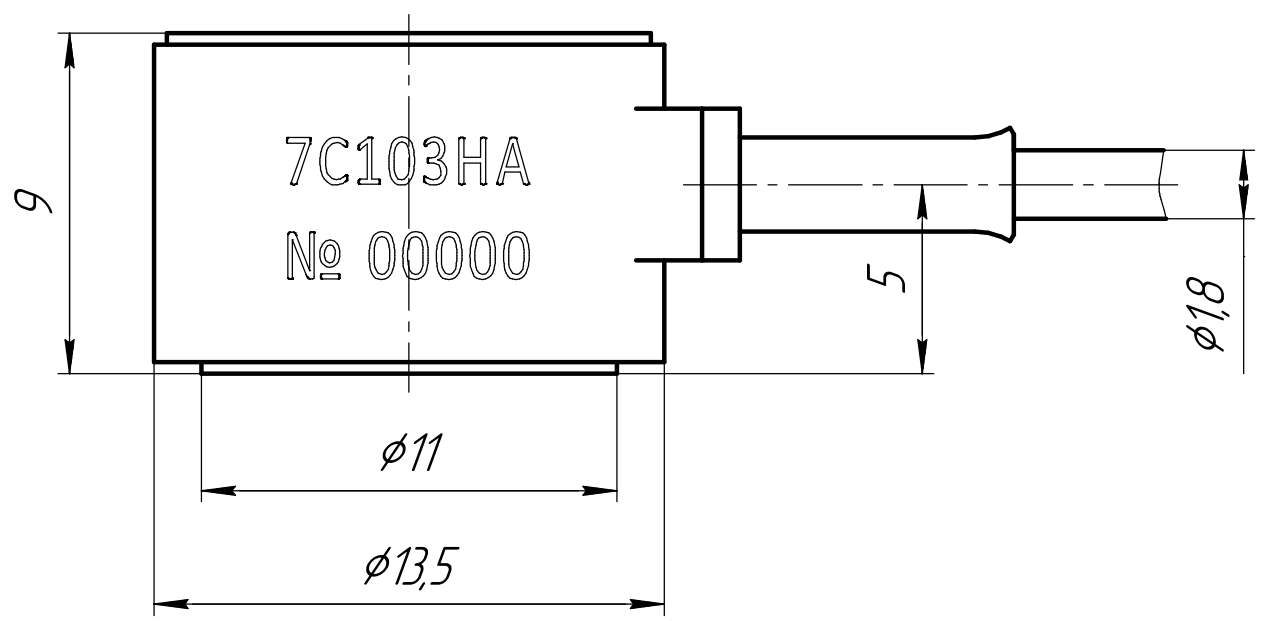

ГТБВ.433633.009 ГЧ

Перв. примен.

Справ. №

Схема электрическая
принципиальная

1 Все размеры для справок.

Подп. и дата

Инв. № докл.

Взам. инв. №

Лит.	Масса	Масштаб
	5,9 г	5:1
Лист	Листов	1

gtlab