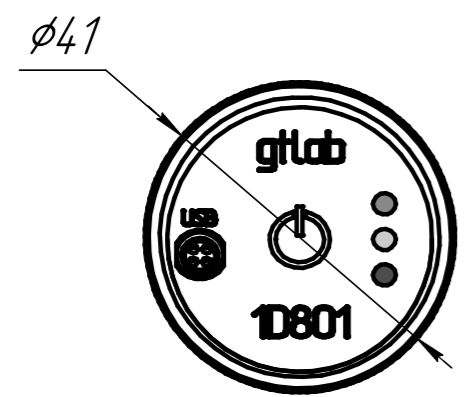

ГТБВ.402159.056 ГЧ

Перв. примен.
Справ. №
Подп. и дата
Подп. и дата
Инв. № подл.
Взам. инв. №
Инв. № дубл.
Подп. и дата
Инв. № подл.

1 Размеры для справок;

					ГТБВ.402159.056 ГЧ			
Изм.	Лист	№ докум.	Подп.	Дата	Датчик 1D801 Габаритный чертёж	Лит.	Масса	Масштаб
Разраб.	Панкратов	Панкратов	02.06.2023				34,206 гр	1:1
Пров.	Ситников					Лист	Листов	1
Т.контр.						000 "ГТЛаб"		
Н.контр.	Новосёлов							
Утв.	Кирпичёв							