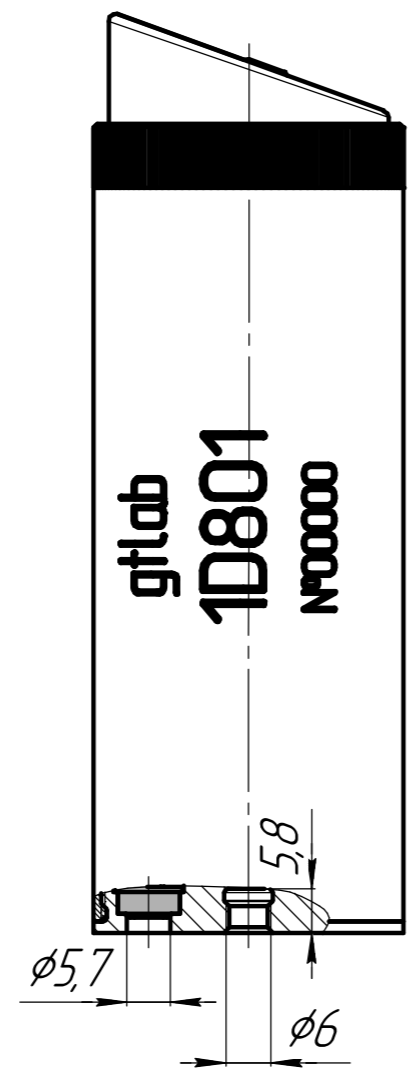

ГТБВ.402159.056 ГЧ

Перв. примен.
Справ. №
Подп. и дата
Подп. и дата
Инв. № подл.
Взам. инв. №
Инв. № дубл.
Подп. и дата
Инв. № подл.

1 Размеры для справок;

					ГТБВ.402159.056 ГЧ			
Изм.	Лист	№ докум.	Подп.	Дата	Датчик 1D801 Габаритный чертёж	Лит.	Масса	Масштаб
Разраб.	Панкратов	Панкратов	02.06.2023				34,206 гр	1:1
Пров.	Ситников					Лист	Листов	1
Т.контр.						000 "ГТЛаб"		
Н.контр.	Новосёлов							
Утв.	Кирпичёв							