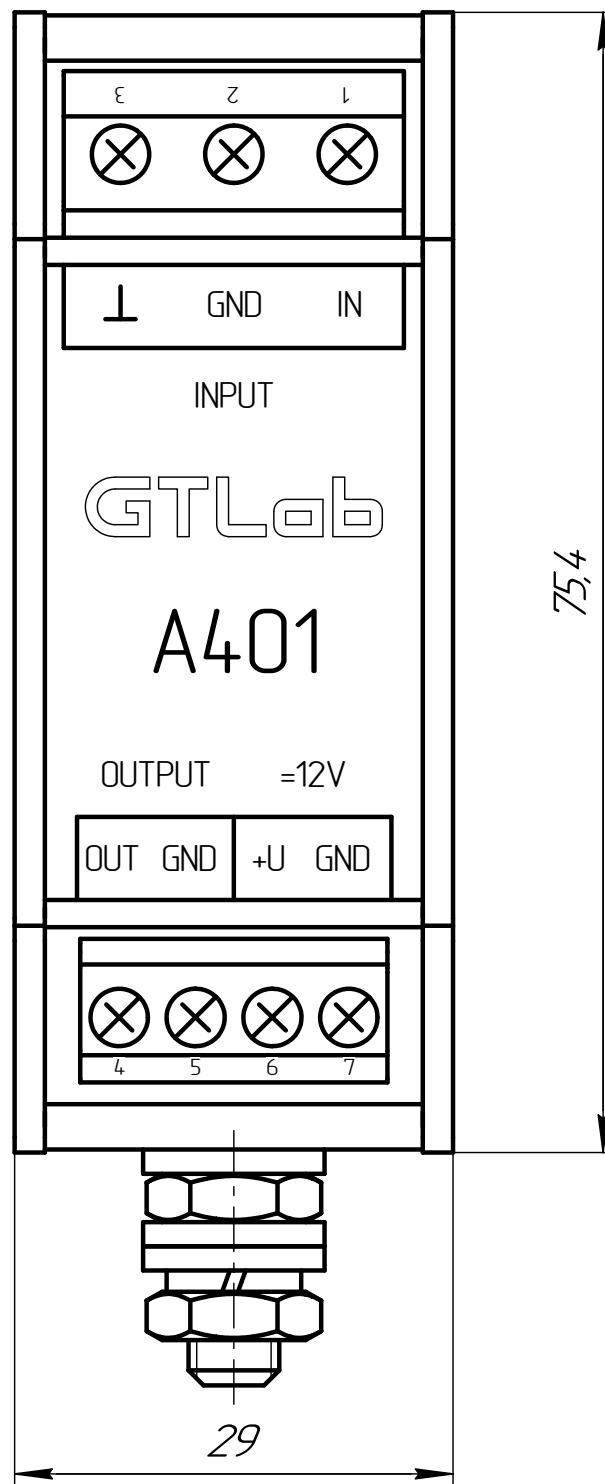

ГТБВ.431134.009 ГЧ

Перв. примен.

Справ. №

Подп. и дата

Изм. № докум.

Взам. инв. №

Подп. и дата

Изм. № подл.

1 Все размеры для справок.

| | | | | | | | | |
|----------|-----------|----------|-------|---------------------------|---|--------------|--------|---------|
| | | | | ГТБВ.431134.009 ГЧ | | | | |
| Изм. | Лист | № докум. | Подп. | Дата | Формирователь сигналов А401 Габаритный чертеж | Лит. | Масса | Масштаб |
| Разраб. | Шудин | | | 09.03.22 | | | | 2:1 |
| Пров. | Новоселов | | | | | Лист | Листов | 1 |
| Т.контр. | Цыпленков | | | | | GTLab | | |
| И.контр. | Ситников | | | | | | | |
| Утв. | Кирпичев | | | | | | | |