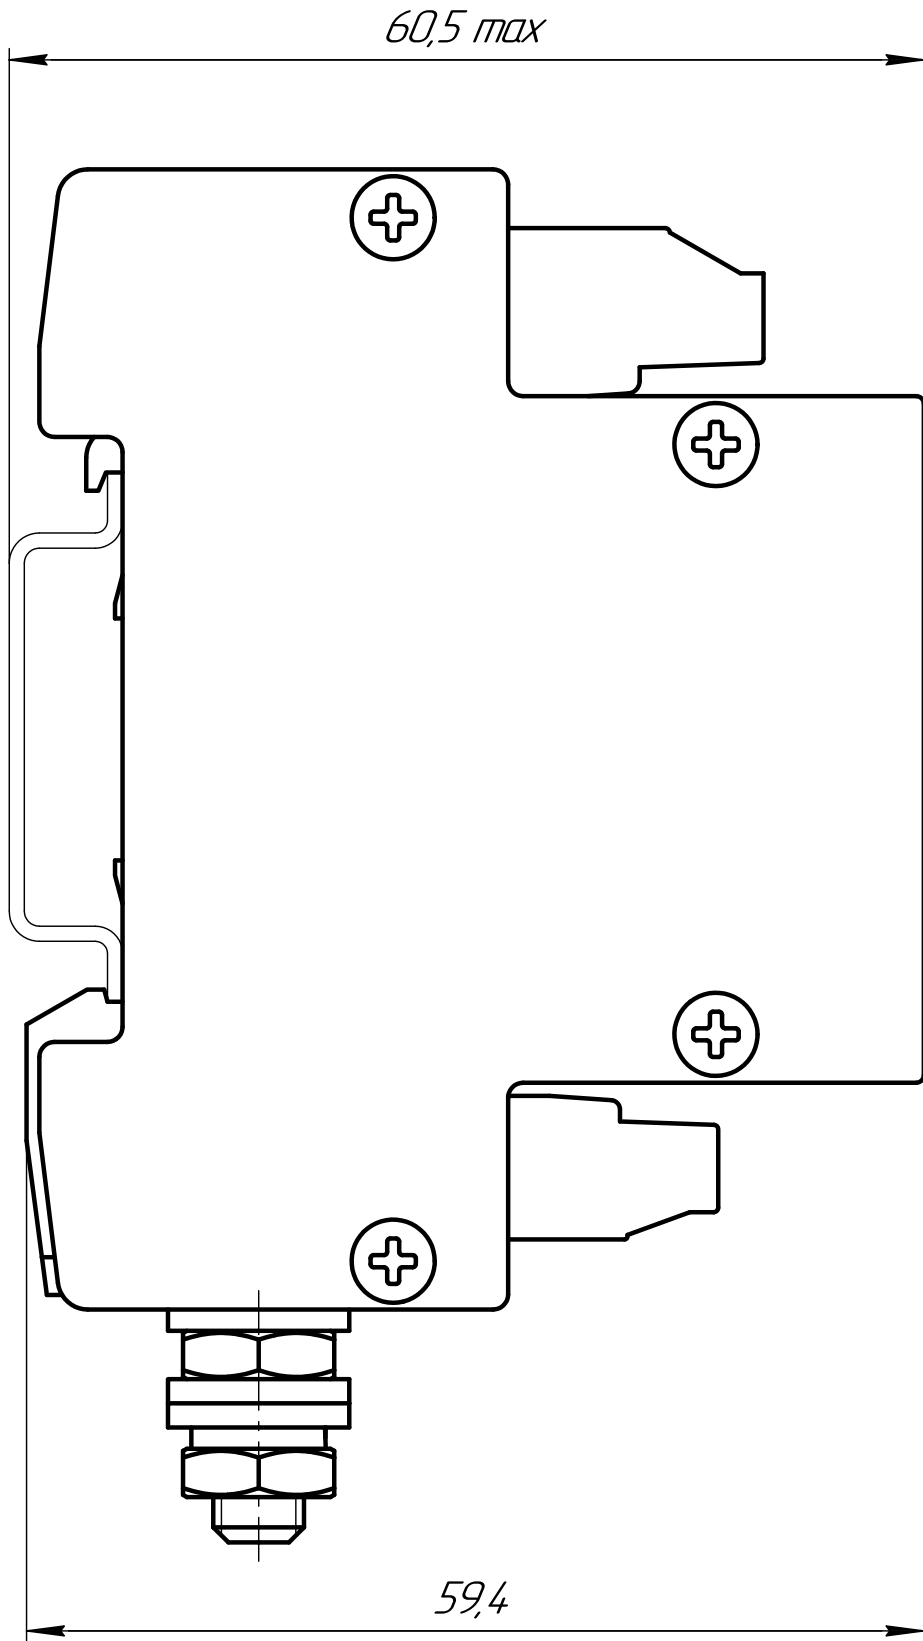

ГТБВ.431134.009 ГЧ

Перв. примен.

Справ. №

Подп. и дата

Изм. № докум.

Взам. инв. №

Подп. и дата

Изм. № подл.

1 Все размеры для справок.

| | | | | | | | | |
|----------|-----------|----------|-------|---------------------------|---|--------------|--------|---------|
| | | | | ГТБВ.431134.009 ГЧ | | | | |
| Изм. | Лист | № докум. | Подп. | Дата | Формирователь сигналов А401 Габаритный чертеж | Лит. | Масса | Масштаб |
| Разраб. | Шудин | | | 09.03.22 | | | | 2:1 |
| Пров. | Новоселов | | | | | Лист | Листов | 1 |
| Т.контр. | Цыпленков | | | | | GTLab | | |
| И.контр. | Ситников | | | | | | | |
| Утв. | Кирпичев | | | | | | | |