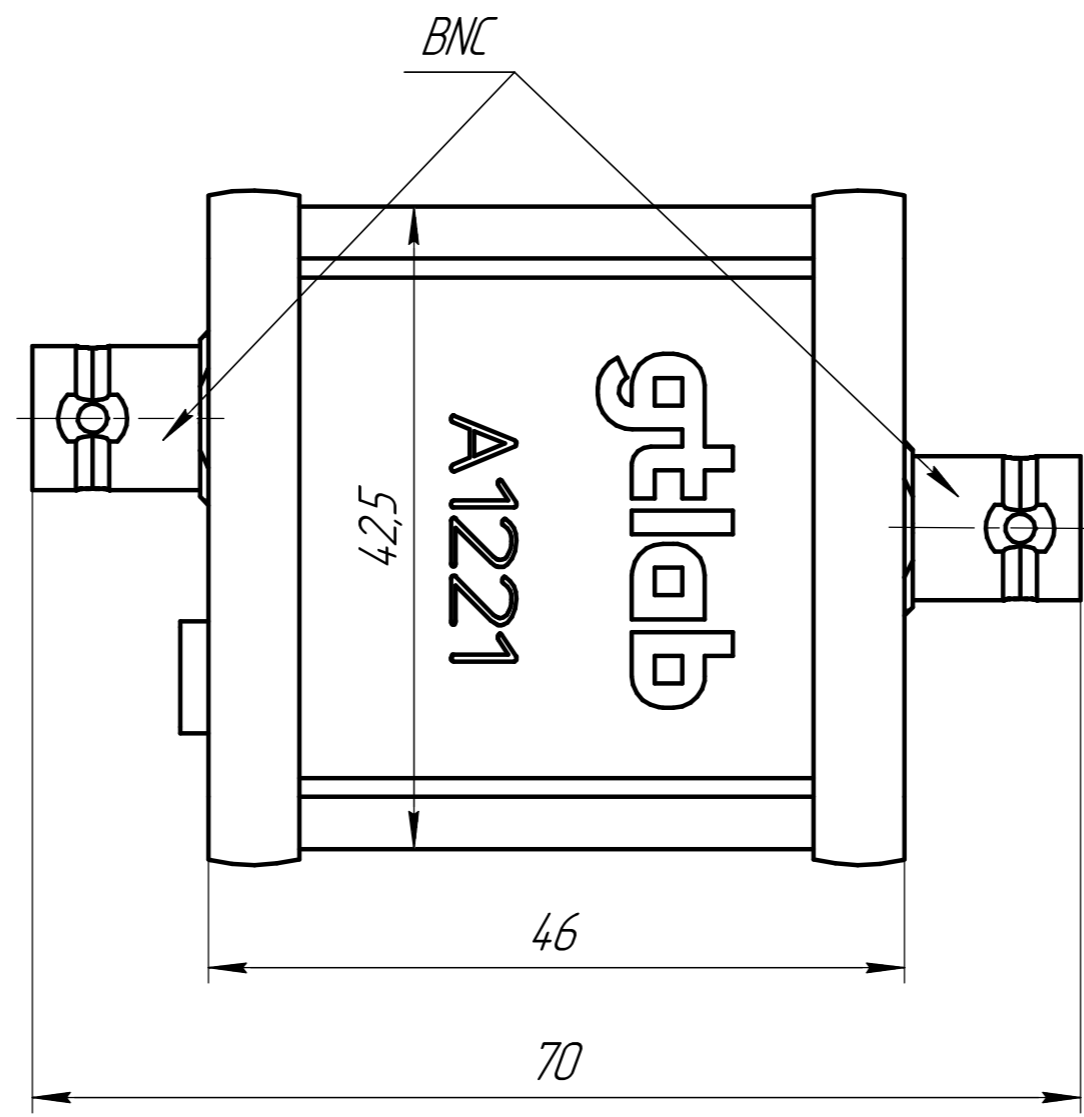

1 Размеры для справок.

					ГТБВ.431134.032 ГЧ			
Изм.	Лист	№ докум.	Подп.	Дата	Формирователь сигналов А1221 Габаритный чертеж	Лит.	Масса	Масштаб
Разраб.	Ситников							2:1
Проб.	Кирпичев					Лист	Листов	1
Т.контр.						GTLab		
И.контр.								
Утв.	Кирпичев				Копировал			
					Формат А3			