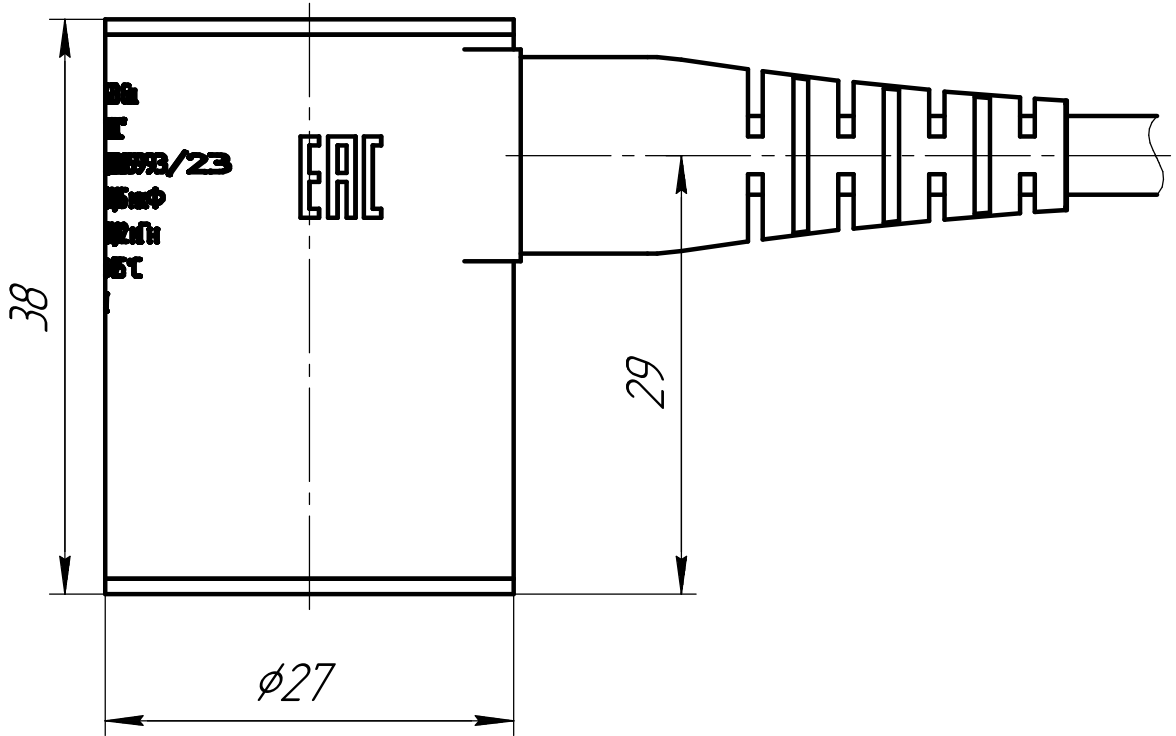

ГТБВ.433633.010ГЧ

Перв. примен.

Справ. №

Схема электрическая  
принципиальная

1 Все размеры для справок.

Подп. и дата

Инв. № дробл.

Взам. инв. №

Лит.	Масса	Масштаб
	0,13	2:1
Лист		Листов 1

gtlab