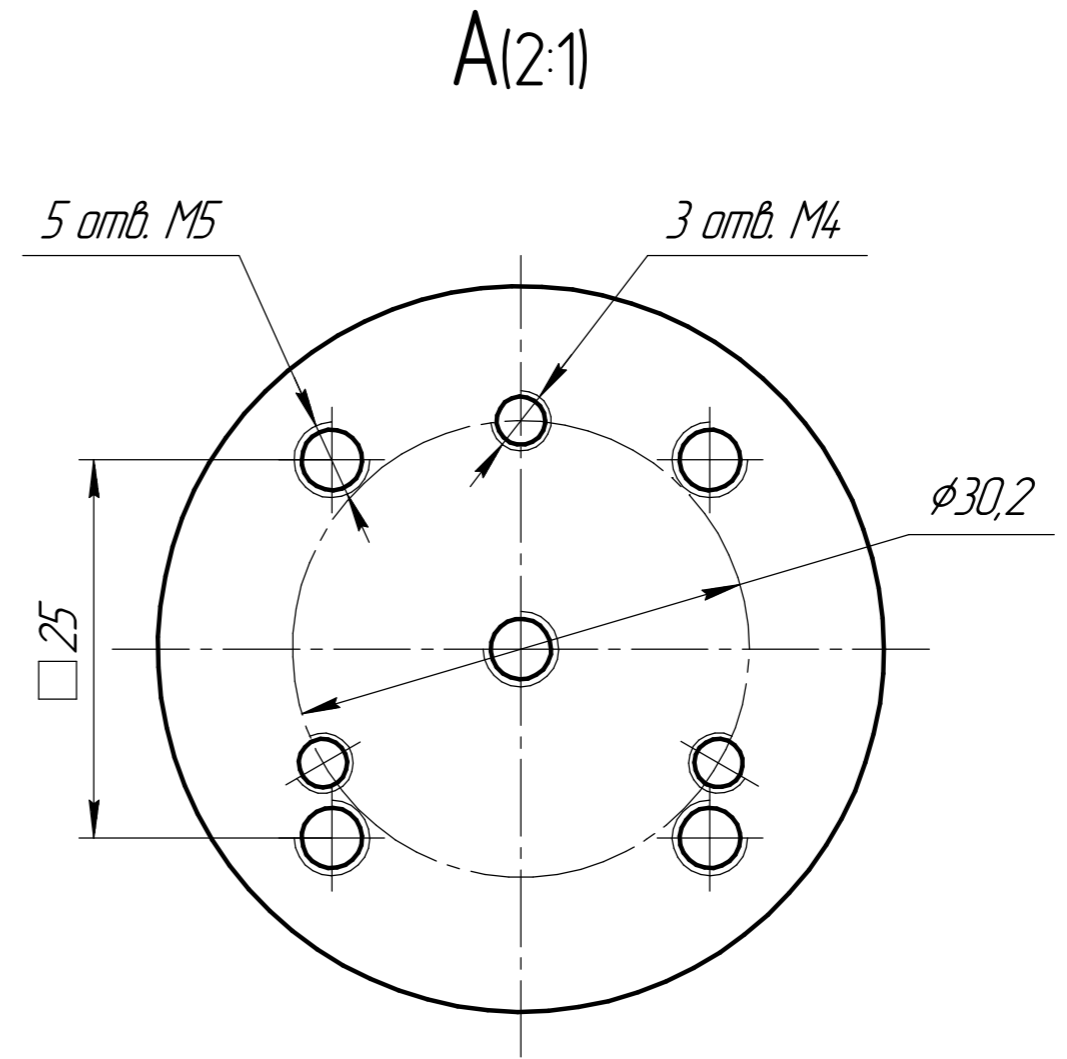

ГТБВ.402221.002ГЧ

Перв. примен.
Справ. №
Подп. и дата
Инд. № дюрл.
Взам. инв. №
Подп. и дата
Инд. № подл.

Изм.	Лист	№ докум.	Подп.	Дата
Разраб.	Скобеев			
Проб.	Новоселов			
Т.контр.				
Н.контр.				
Утв.	Курпичев			

ГТБВ.402221.002ГЧ		
Калибратор S03	Лит.	Масса
Габаритный чертеж		Масштаб 1:1
	Лист	Листов 1
ООО "ГТ Лад"		
Формат А3		

Копировал