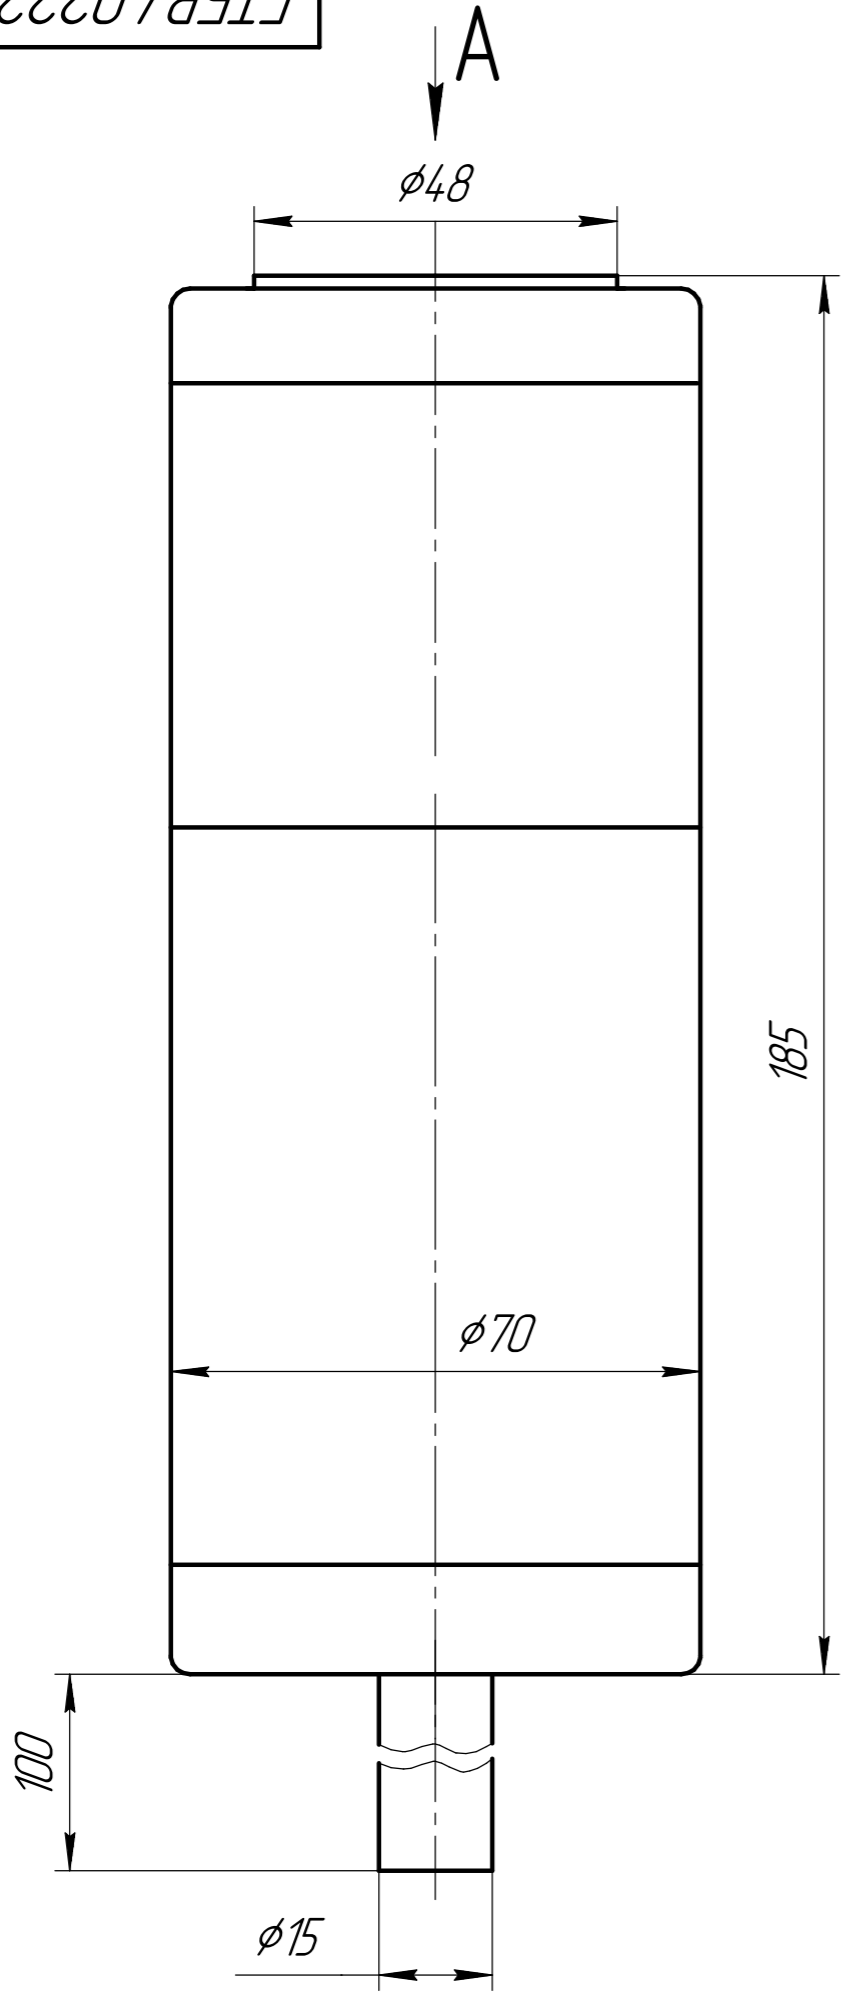

ГТБВ.402221.002ГЧ

Перв. примен.
Справ. №
Подп. и дата
Инд. № дюрл.
Взам. инв. №
Подп. и дата
Инд. № подл.

Изм.	Лист	№ докум.	Подп.	Дата
Разраб.	Скобеев			
Проб.	Новоселов			
Т.контр.				
Н.контр.				
Утв.	Курпичев			

ГТБВ.402221.002ГЧ		
Калибратор S03	Лит.	Масса
Габаритный чертеж		Масштаб 1:1
	Лист	Листов 1
ООО "ГТ Лад"		
Формат А3		

Копировал