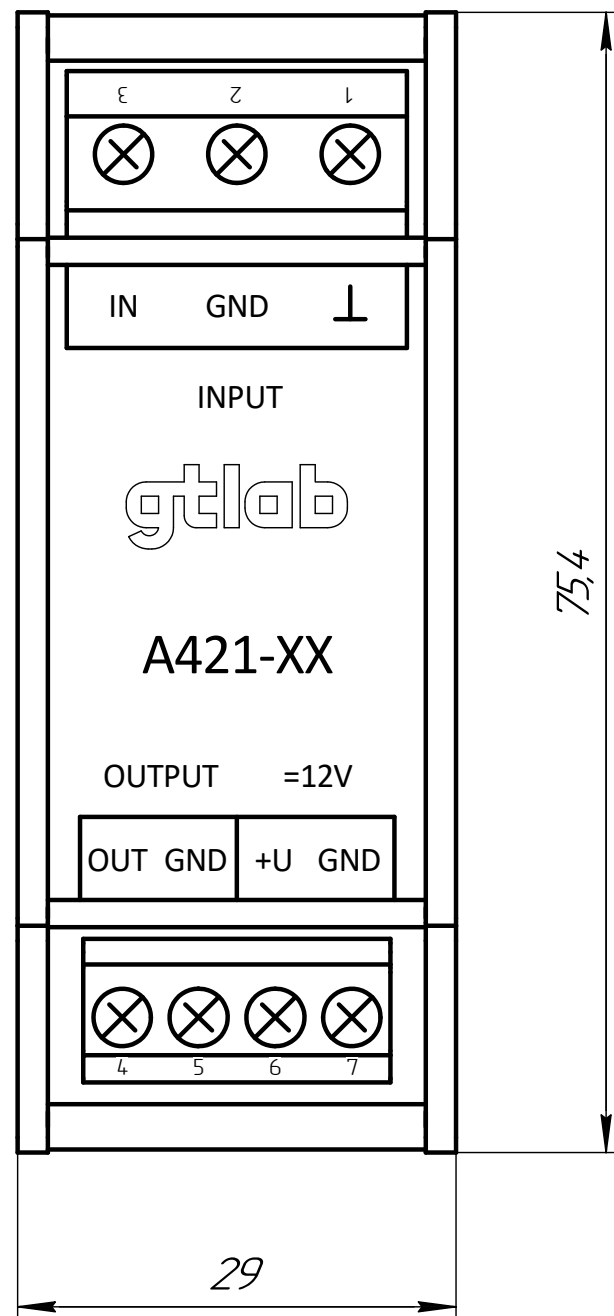

ГТБВ.431134.010 ГЧ

1 Все размеры для справок.

Обозначение	Код
ГТБВ.431134.010	A421
ГТБВ.431134.010-01	A421-01
ГТБВ.431134.010-02	A421-02
ГТБВ.431134.010-03	A421-03
ГТБВ.431134.010-04	A421-04

ГТБВ.431134.010 ГЧ			
1			12.12.22
Изм.	Лист	№ докум.	Подп.
Разраб.	Шубин		09.03.22
Пров.	Новоселов		
Т.контр.	Цыпленков		
Н.контр.	Ситников		
Утв.	Курпичев		
Формирователь сигналов A421-XX Габаритный чертеж			Лист
			Масса
			Масштаб
			2:1
			Лист
			Листов
			1
GTLab			