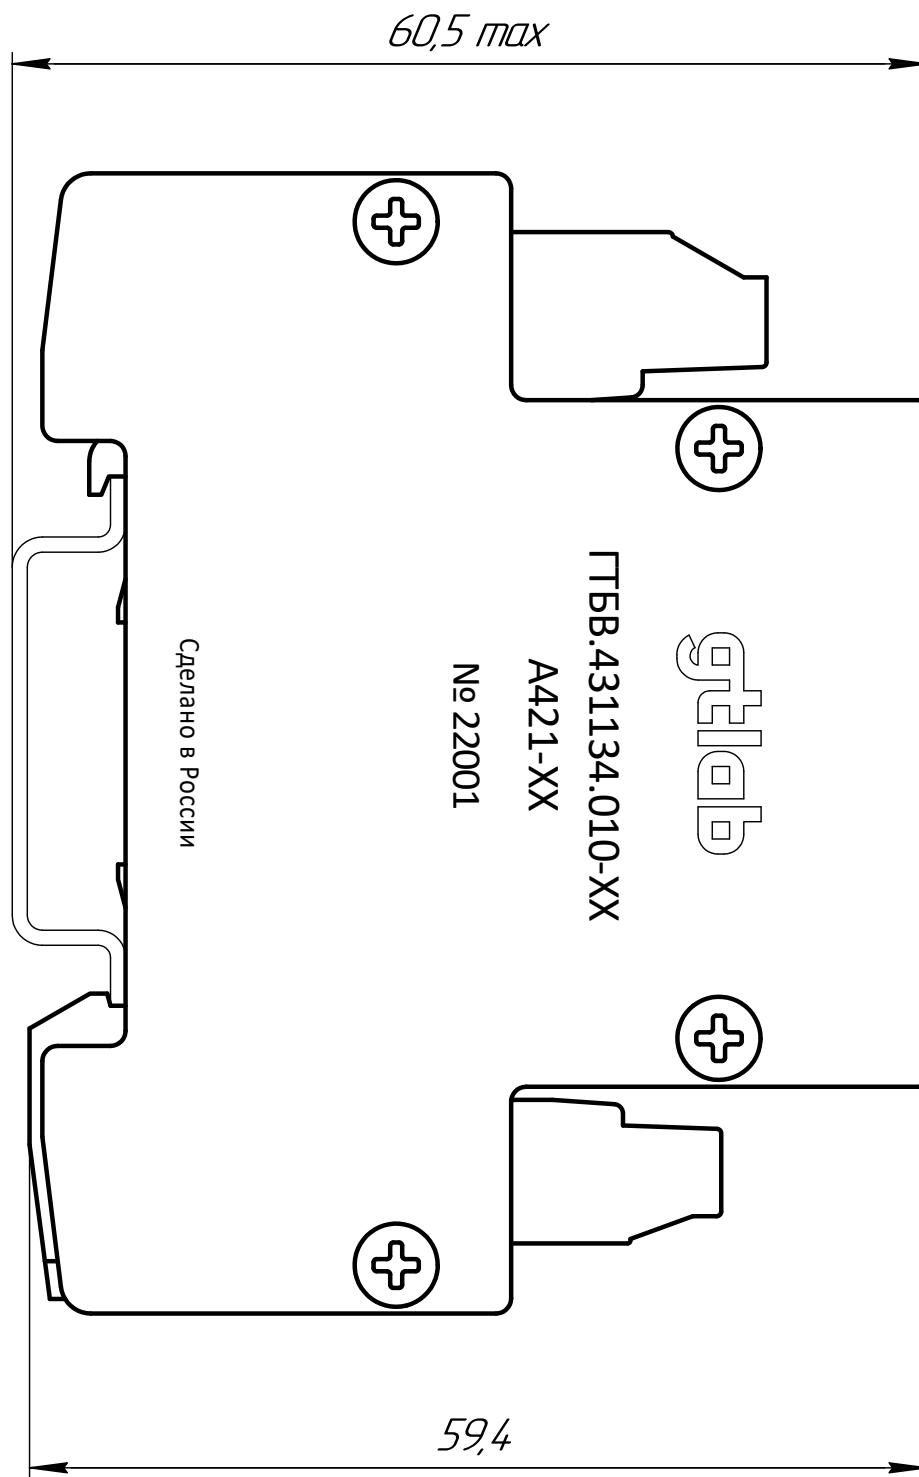

ГТБВ.431134.010 ГЧ

1 Все размеры для справок.

Обозначение	Код
ГТБВ.431134.010	A421
ГТБВ.431134.010-01	A421-01
ГТБВ.431134.010-02	A421-02
ГТБВ.431134.010-03	A421-03
ГТБВ.431134.010-04	A421-04

ГТБВ.431134.010 ГЧ			
1			12.12.22
Изм.	Лист	№ докум.	Подп.
Разраб.	Шубин		09.03.22
Пров.	Новоселов		
Т.контр.	Цыпленков		
Н.контр.	Ситников		
Утв.	Курпичев		
Формирователь сигналов A421-XX Габаритный чертеж			Лист
			Масса
			Масштаб
			2:1
			Лист
			Листов
			1
GTLab			