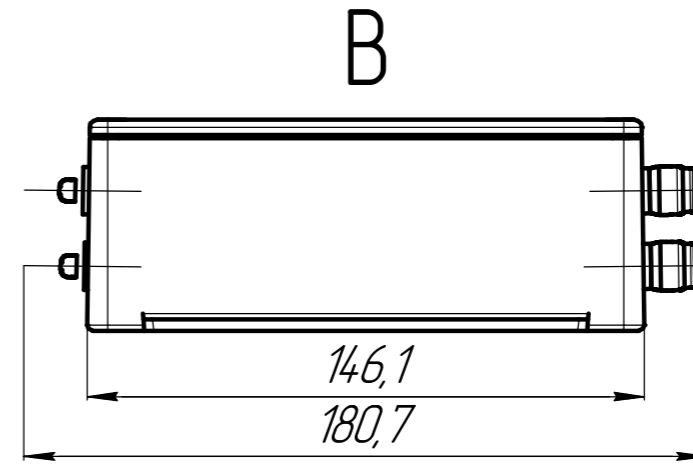

ГТБВ.431134.038 ГЧ

Б  - "ВЫХОД"

А - "ВХОД"

1 Размеры для справок;

				ГТБВ.431134.038 ГЧ				
Изм.	Лист	№ докум.	Подп.	Дата	Формирователь сигналов A1222-1-01-20 Габаритный чертёж	Лит.	Масса	Масштаб
Разраб.		Панкратов	Панкратов	28.03.2023			2468,38 гр	1:2
Проб.		Ситников				Лист	Листов	1
Т.контр.		Цыпленков				ООО "ГТЛаб"		
Н.контр.		Новосёлов						
Утв.		Курпичёв						