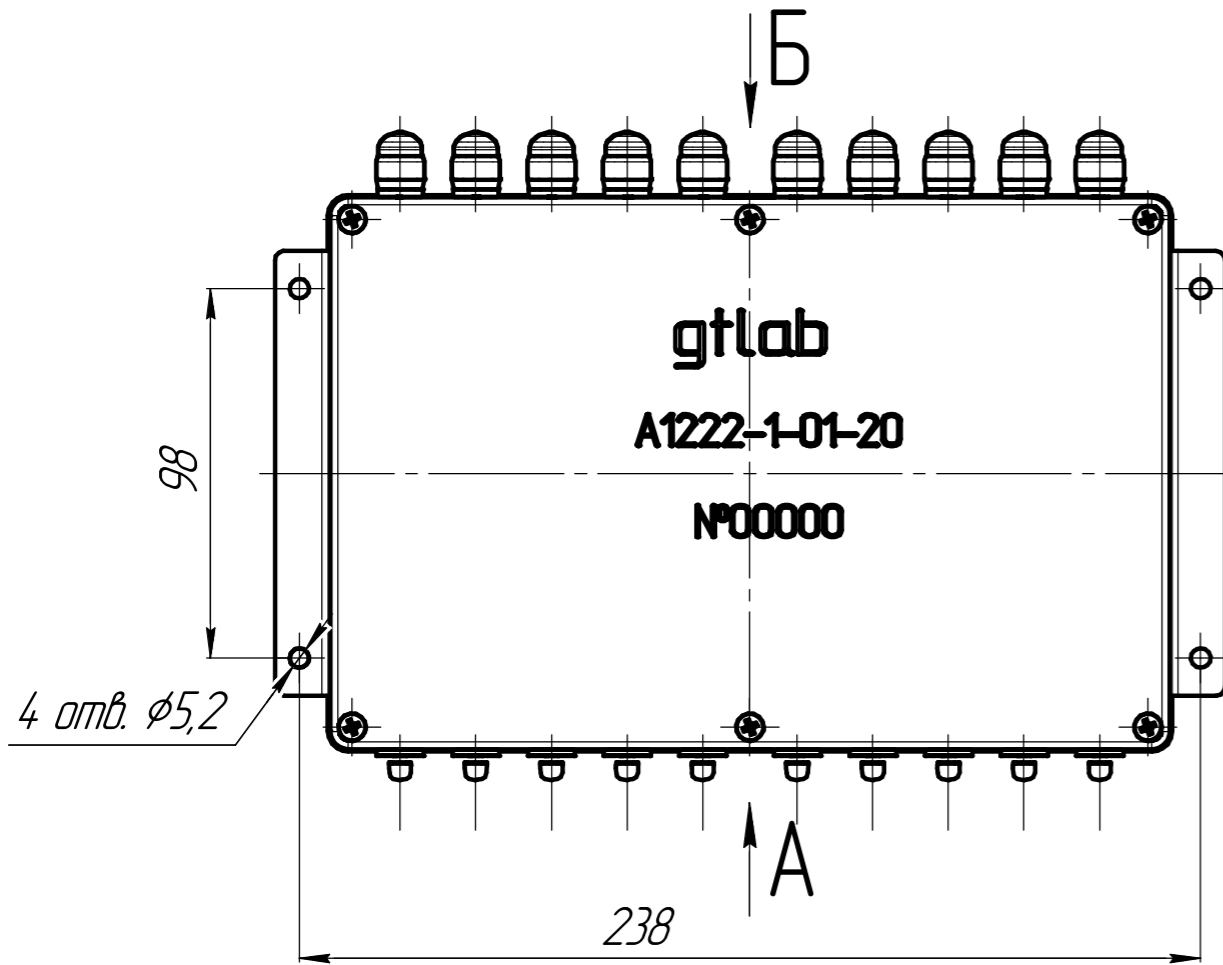

ГТБВ.431134.038 ГЧ

Б  - "ВЫХОД"

А - "ВХОД"

1 Размеры для справок;

				ГТБВ.431134.038 ГЧ				
Изм.	Лист	№ докум.	Подп.	Дата	Формирователь сигналов A1222-1-01-20 Габаритный чертёж	Лит.	Масса	Масштаб
Разраб.		Панкратов	Панкратов	28.03.2023			2468,38 гр	1:2
Проб.		Ситников				Лист	Листов	1
Т.контр.		Цыпленков				ООО "ГТЛаб"		
Н.контр.		Новосёлов						
Утв.		Курпичёв						