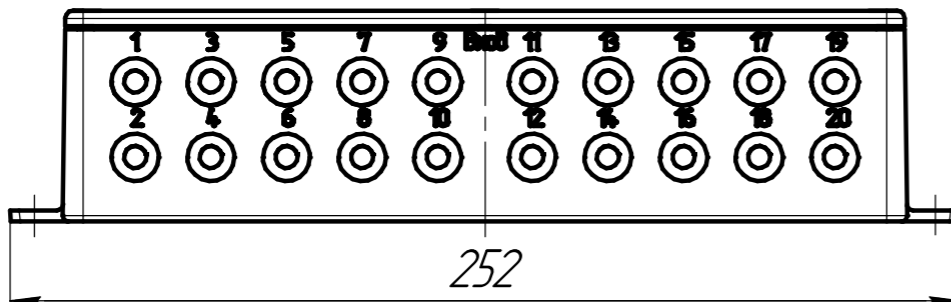

ГТБВ.431134.038 ГЧ

Б  - "ВЫХОД"

А - "ВХОД"

1 Размеры для справок;

				ГТБВ.431134.038 ГЧ				
Изм.	Лист	№ докум.	Подп.	Дата	Формирователь сигналов A1222-1-01-20 Габаритный чертёж	Лит.	Масса	Масштаб
Разраб.		Панкратов	Панкратов	28.03.2023			2468,38 гр	1:2
Проб.		Ситников				Лист	Листов	1
Т.контр.		Цыпленков				ООО "ГТЛаб"		
Н.контр.		Новосёлов						
Утв.		Курпичёв						