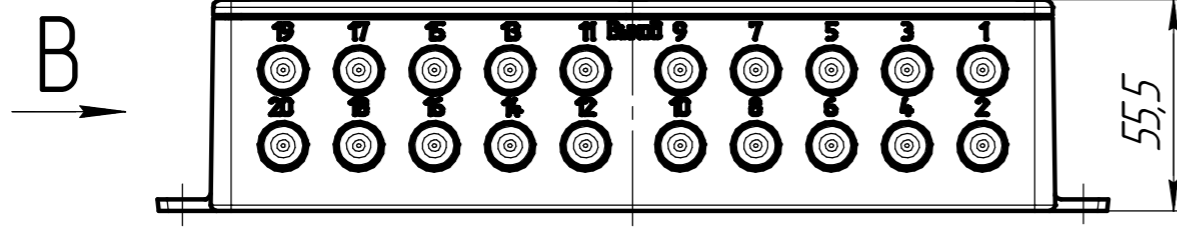

ГТБВ.431134.038 ГЧ

Б  - "ВЫХОД"

А - "ВХОД"

1 Размеры для справок;

				ГТБВ.431134.038 ГЧ				
Изм.	Лист	№ докум.	Подп.	Дата	Формирователь сигналов A1222-1-01-20 Габаритный чертёж	Лит.	Масса	Масштаб
Разраб.		Панкратов	Панкратов	28.03.2023			2468,38 гр	1:2
Проб.		Ситников				Лист	Листов	1
Т.контр.		Цыпленков				ООО "ГТЛаб"		
Н.контр.		Новосёлов						
Утв.		Курпичёв						