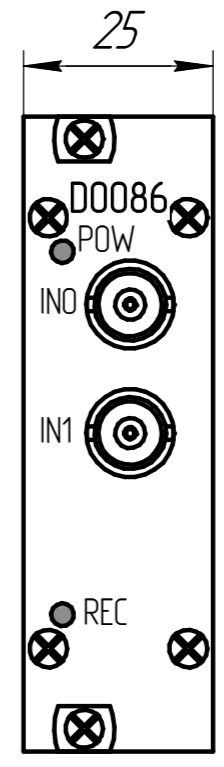

Перв. примен. ГТЛ-091100	ГТЛ-208 СБ	
Справ. №		

Изм.	Лист	№ докум.	Подп.	Дата
Разраб.	Цыпленков			
Проб.				
Т.контр.				
Н.контр.				
Утв.	Курпичев			

- * Размеры для справок.
- Остальные ТТ по ОСТ В95 2606-90.

ГТЛ-208 СБ				
Изм.	Лист	№ докум.	Подп.	Дата
Разраб.	Цыпленков			
Проб.				
Т.контр.				
Н.контр.				
Утв.	Курпичев			
Модуль D0086			Лит.	Масса
Сборочный чертеж				Масштаб
Профиль АК-С-С(XXX)				2:1
25x63			Лист	Листов
ГТЛаб				1
Копировал			Формат А3	