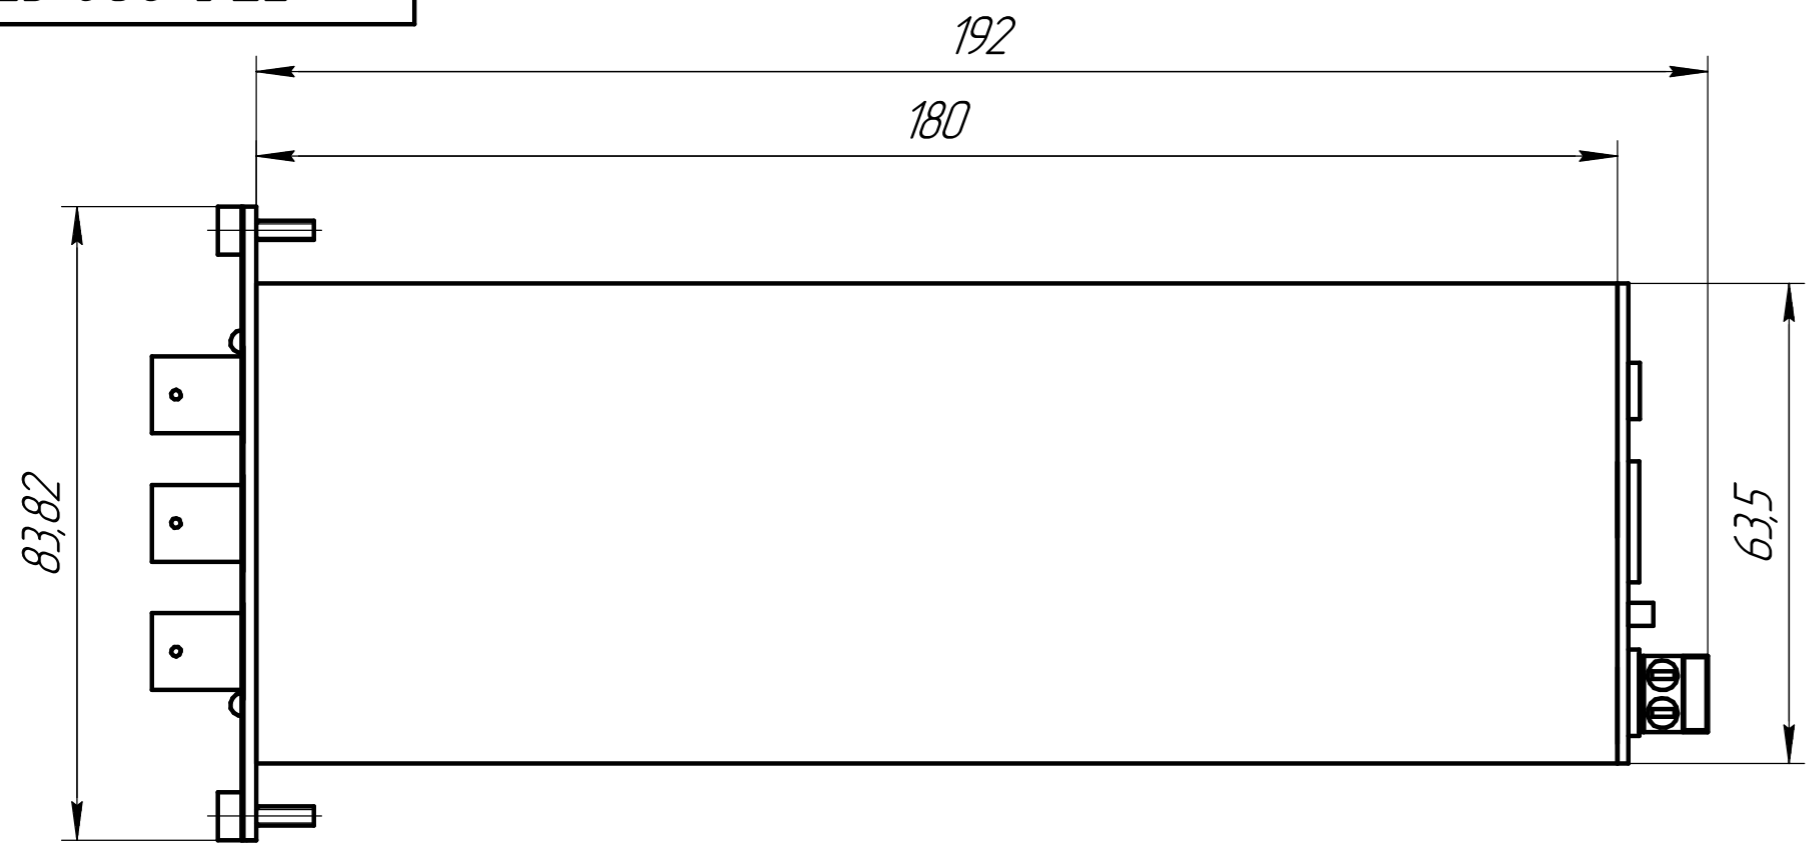

Перв. примен. ГТЛ-091100	ГТЛ-208 СБ	
Справ. №		

Изм.	Лист	№ докум.	Подп.	Дата
Разраб.	Цыпленков			
Проб.				
Т.контр.				
Н.контр.				
Утв.	Курпичев			

- * Размеры для справок.
- Остальные ТТ по ОСТ В95 2606-90.

ГТЛ-208 СБ				
Изм.	Лист	№ докум.	Подп.	Дата
Разраб.	Цыпленков			
Проб.				
Т.контр.				
Н.контр.				
Утв.	Курпичев			
Модуль D0086			Лит.	Масса
Сборочный чертеж				Масштаб
Профиль АК-С-С(XXX)				2:1
25x63			Лист	Листов
ГТЛаб				1
Копировал			Формат А3	