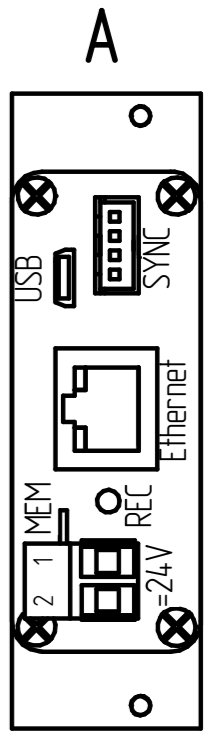

Перв. примен. ГТЛ-091100	ГТЛ-208 СБ	
Справ. №		

Изм.	Лист	№ докум.	Подп.	Дата
Разраб.	Цыпленков			
Проб.				
Т.контр.				
Н.контр.				
Утв.	Курпичев			

- * Размеры для справок.
- Остальные ТТ по ОСТ В95 2606-90.

ГТЛ-208 СБ				
Изм.	Лист	№ докум.	Подп.	Дата
Разраб.	Цыпленков			
Проб.				
Т.контр.				
Н.контр.				
Утв.	Курпичев			
Модуль D0086			Лит.	Масса
Сборочный чертеж				Масштаб
Профиль АК-С-С(XXX)				2:1
25x63			Лист	Листов
ГТЛаб				1
Копировал			Формат А3	