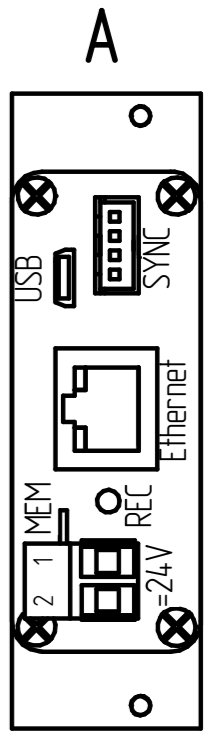

ГТЛ-208 СБ

Перв. примен.  
ГТЛ-091100

Справ. №

Изм.	Лист	№ докум.	Подп.	Дата
Разраб.	Цыпленков			
Проб.				
Т.контр.				
Н.контр.				
Утв.	Курпичев			

- \* Размеры для справок.
- Остальные ТТ по ОСТ В95 2606-90.

<b>ГТЛ-208 СБ</b>					
<b>Модуль D0085</b>			Лит.	Масса	Масштаб
Сборочный чертеж					2:1
Профиль АК-С-С(XXX) 25x63			Лист	Листов	1
ГТЛаб			Формат А3		

Копировал