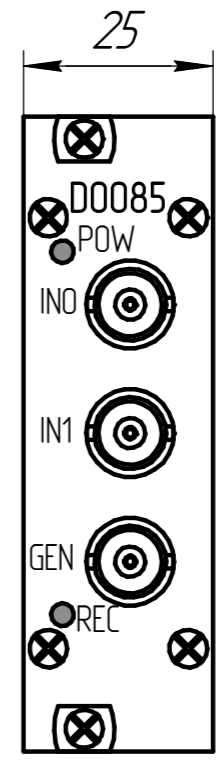

ГТЛ-208 СБ

Перв. примен.  
ГТЛ-091100

Справ. №

Изм.	Лист	№ докум.	Подп.	Дата
Разраб.	Цыпленков			
Проб.				
Т.контр.				
Н.контр.				
Утв.	Курпичев			

- \* Размеры для справок.
- Остальные ТТ по ОСТ В95 2606-90.

<b>ГТЛ-208 СБ</b>					
<b>Модуль D0085</b>			Лит.	Масса	Масштаб
Сборочный чертеж					2:1
Профиль АК-С-С(XXX) 25x63			Лист	Листов	1
ГТЛаб			Формат А3		

Копировал