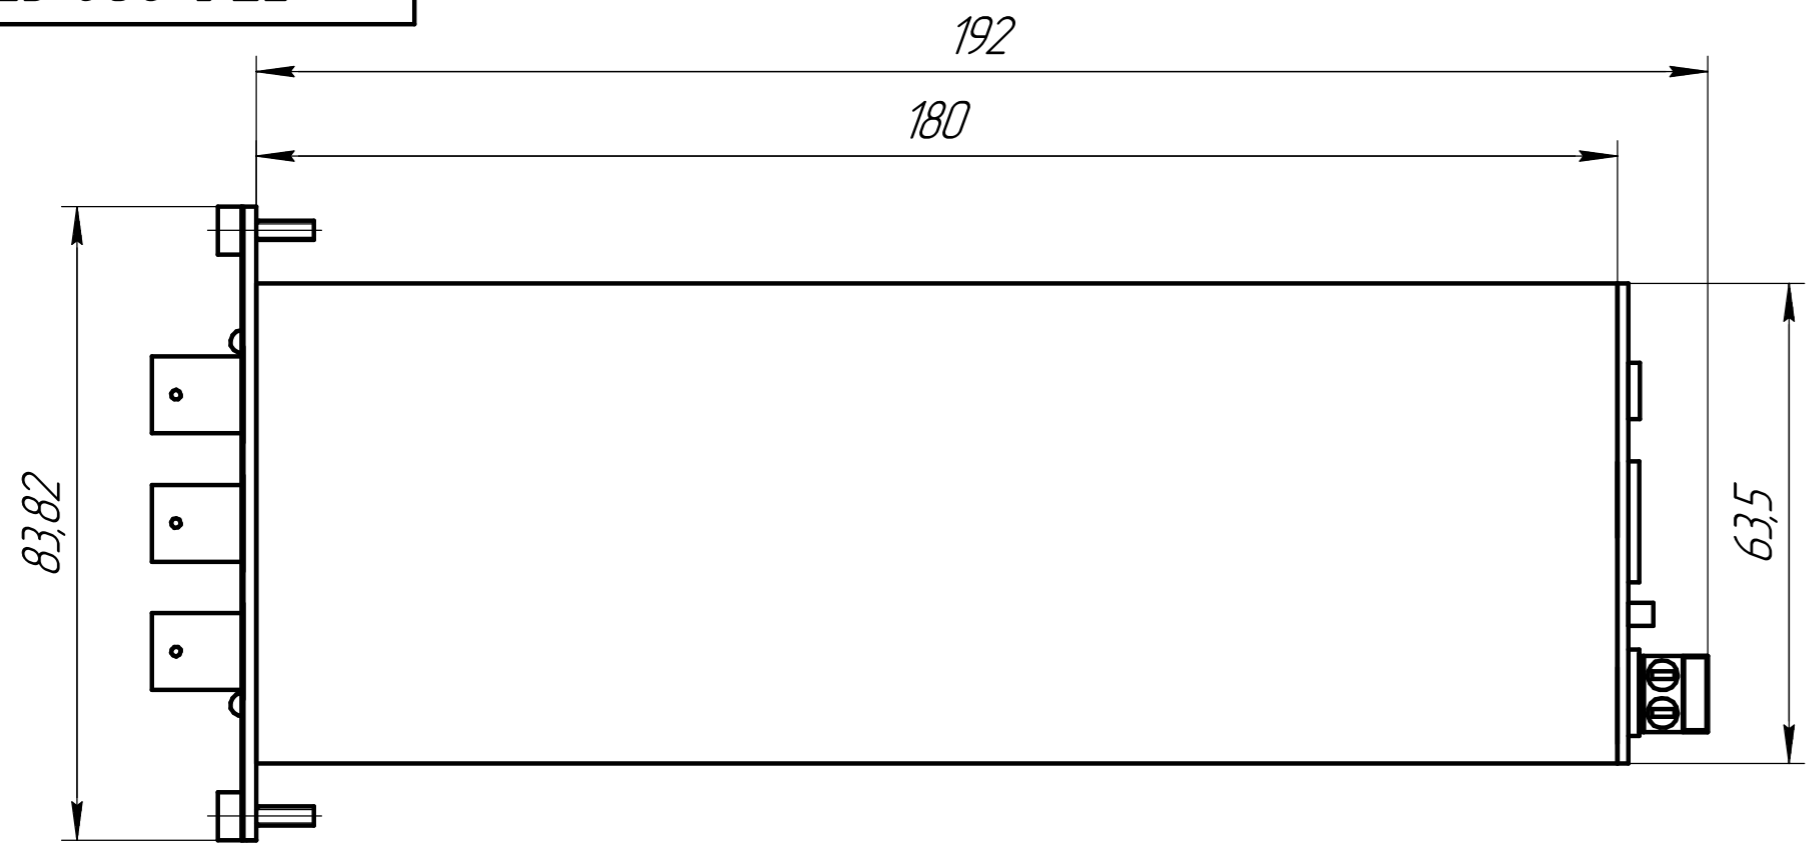

ГТЛ-208 СБ

Перв. примен.  
ГТЛ-091100

Справ. №

Изм.	Лист	№ докум.	Подп.	Дата
Разраб.	Цыпленков			
Проб.				
Т.контр.				
Н.контр.				
Утв.	Курпичев			

- \* Размеры для справок.
- Остальные ТТ по ОСТ В95 2606-90.

<b>ГТЛ-208 СБ</b>					
<b>Модуль D0085</b>			Лит.	Масса	Масштаб
Сборочный чертеж					2:1
Профиль АК-С-С(XXX) 25x63			Лист	Листов	1
ГТЛаб			Формат А3		

Копировал