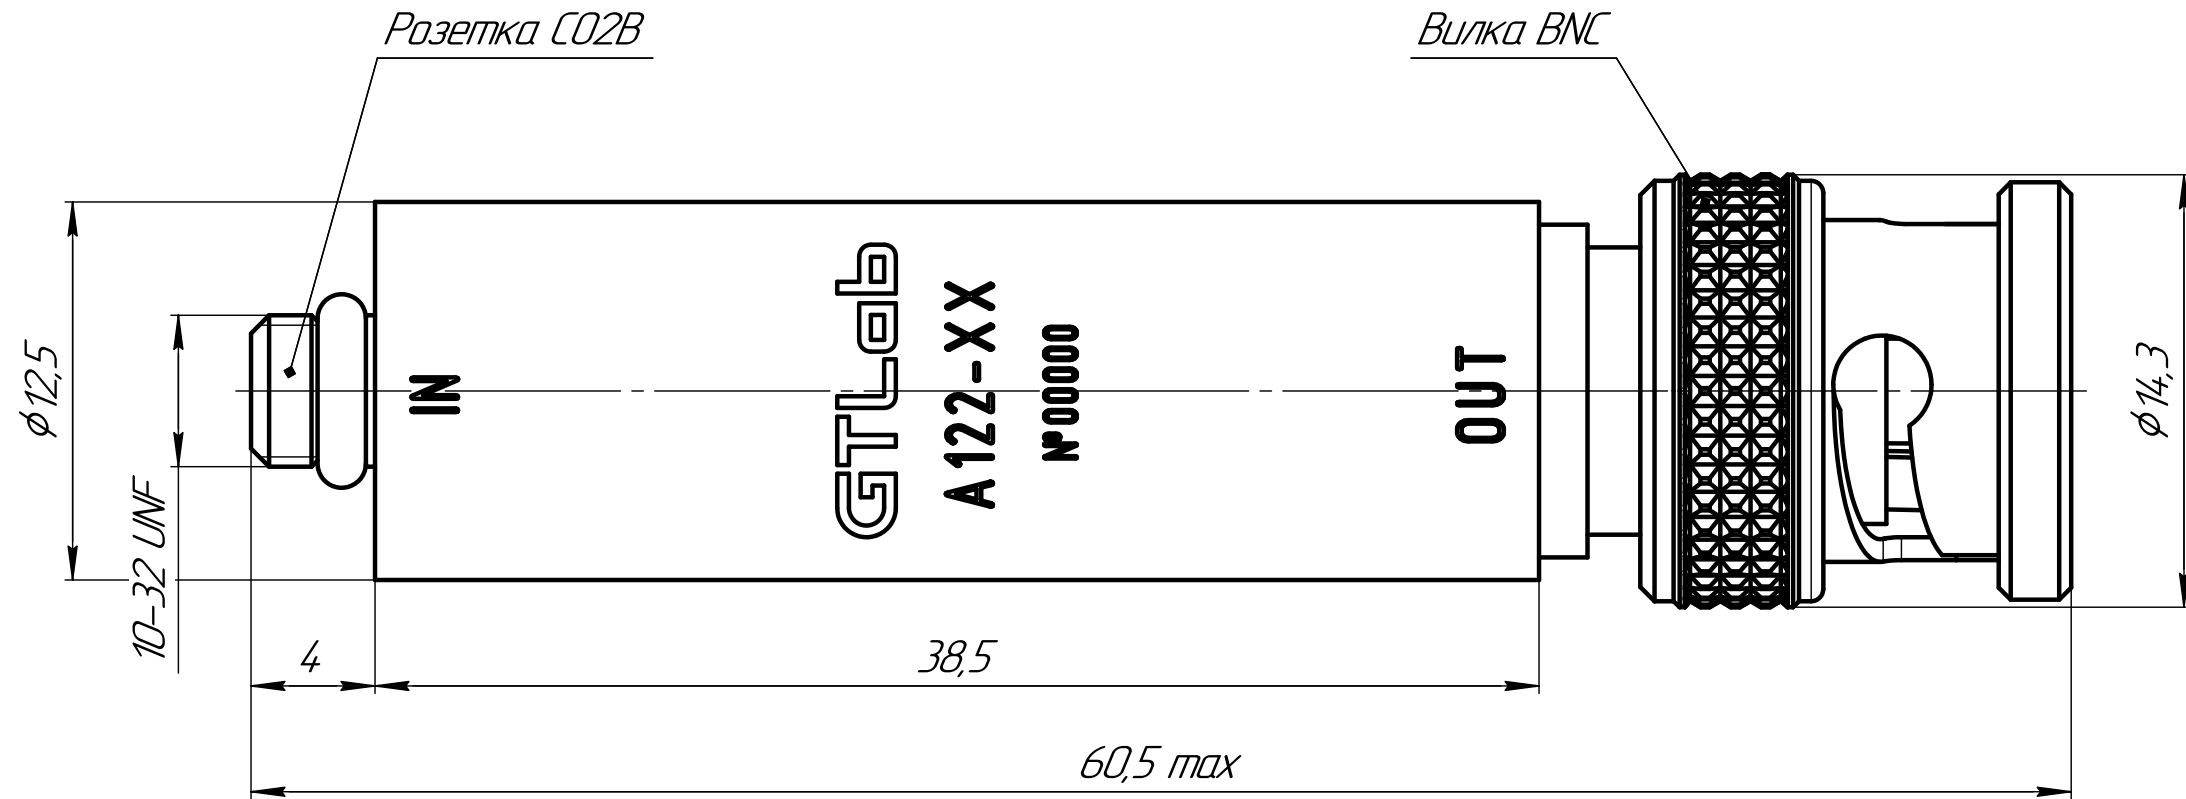

ГТБВ.431134.002 ГЧ

Обозначение	Тип	Чувствительность, мВ/пКл
ГТБВ.431134.002	A122-0,1	0,1
-01	A122-0,2	0,2
-02	A122-0,5	0,5
-03	A122-1,0	1,0
-04	A122-2,0	2,0
-05	A122-5,0	5,0
-06	A122-10	10,0
-07	A122-20	20,0
-08	A122-50	50,0

1 Все размеры для справок.

				<b>ГТБВ.431134.002 ГЧ</b>				
Изм.	Лист	№ докум.	Подп.	Дата	Формирователь сигналов A122-XX Габаритный чертёж	Лит.	Масса	Масштаб
				10.11.20				4:1
Разраб.	Шудин					Лист	Листов	1
Пров.	Новоселов					<b>GTLab</b>		
Т.контр.								
Н.контр.	Ситников							
Утв.	Курпичев							