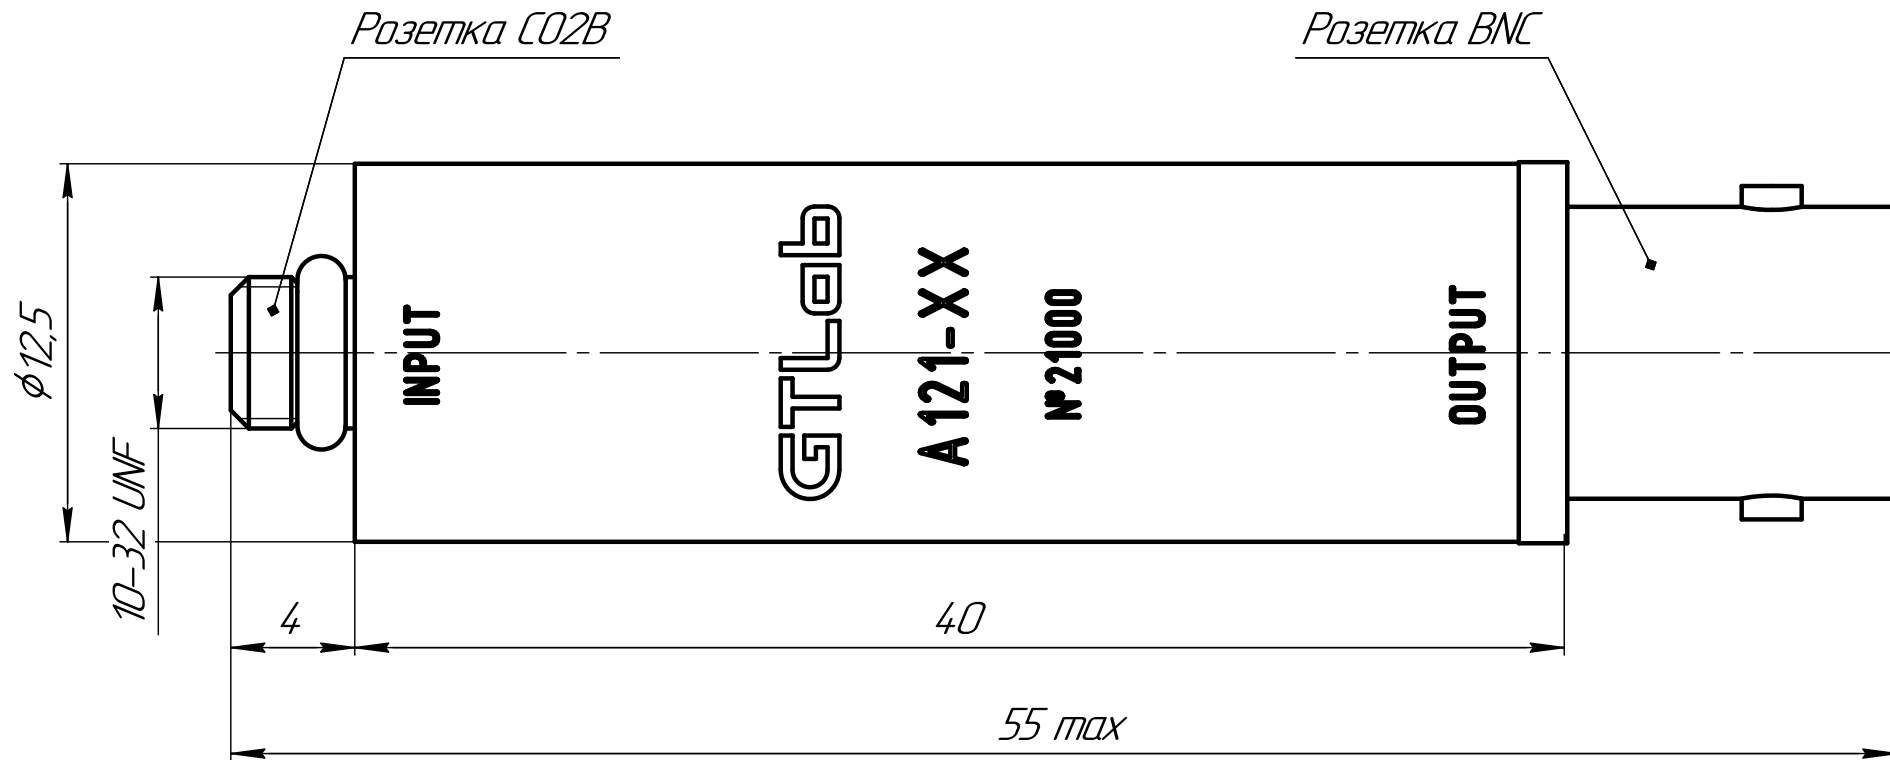

ГТБВ.431134.001 ГЧ

Перв. примен.

Справ. №

Подл. и дата

Изм. № дораб.

Взам. инв. №

Подл. и дата

Изм. № подл.

Обозначение	Тип	Чувствительность, мВ/пКл
ГТБВ.431134.001	A121-0,1	0,1
-01	A121-0,2	0,2
-02	A121-0,5	0,5
-03	A121-1,0	1,0
-04	A121-2,0	2,0
-05	A121-5,0	5,0
-06	A121-10	10,0
-07	A121-20	20,0
-08	A121-50	50,0
-09	A121-100	100,0

1 Все размеры для справок.

					ГТБВ.431134.001 ГЧ			
1				2104.21	Формирователь сигналов A121-XX Габаритный чертеж	Лист	Масса	Масштаб
Изм.	Лист	№ докум.	Подл.	Дата			18,5 г	4:1
Разраб.	Шудин			10.11.20		Лист	Листов	1
Пров.	Новоселов					GTLab		
Т.контр.								
И.контр.	Ситников							
Утв.	Курпичев