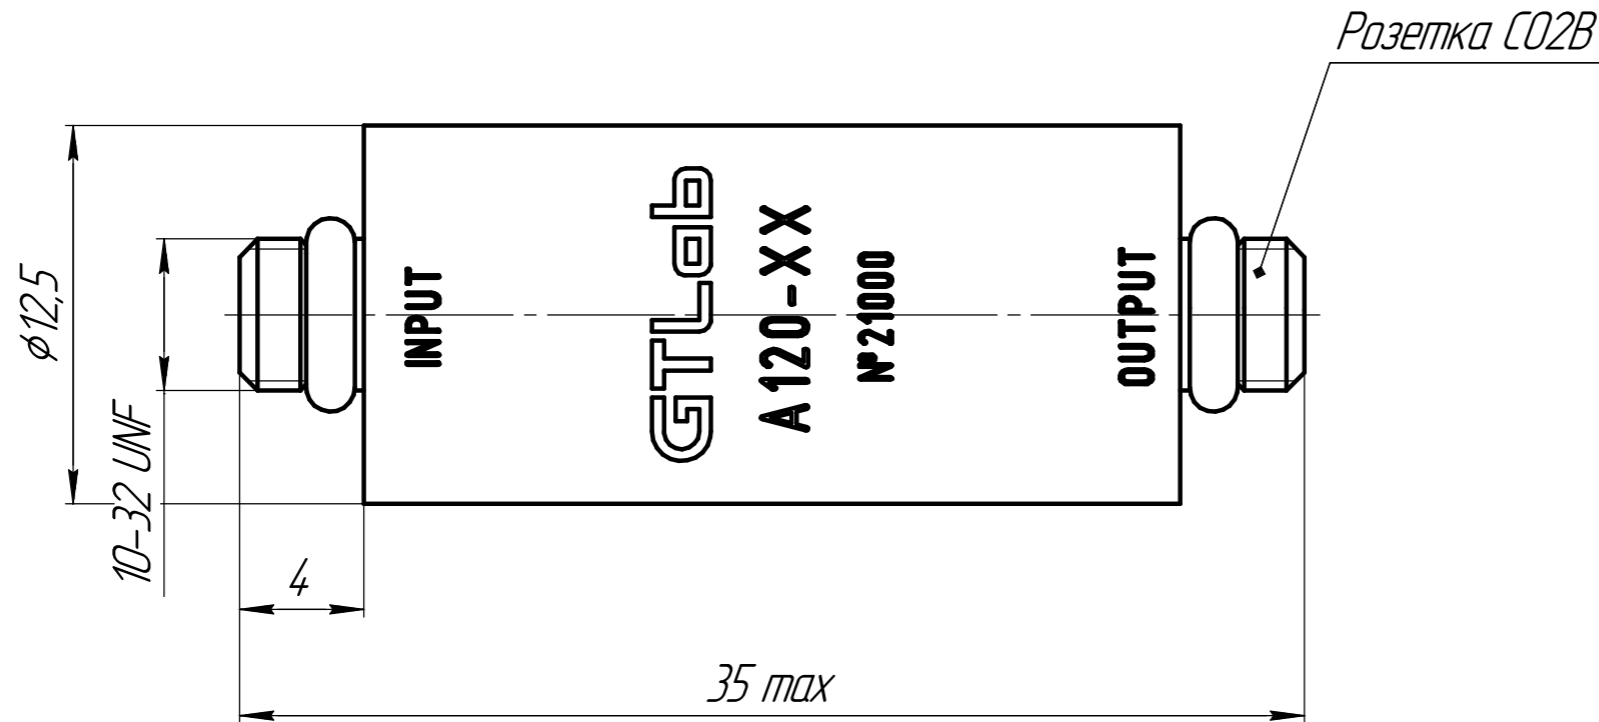

Обозначение	Код	Чувствительность, мВ/пКл
ГТБВ.431134.003	A120-0,1	0,1
-01	A120-0,2	0,2
-02	A120-0,5	0,5
-03	A120-1,0	1,0
-04	A120-2,0	2,0
-05	A120-5,0	5,0
-06	A120-10	10,0
-07	A120-20	20,0
-08	A120-50	50,0
-09	A120-50-01	50,0

1 Все размеры для справок.

				<b>ГТБВ.431134.003 ГЧ</b>				
Изм.	Лист	№ докум.	Подп.	Дата	Формирователь сигналов A120-XX	Лит.	Масса	Масштаб
Разраб.	Шудин			2104.21	Габаритный чертеж			4:1
Проб.	Новоселов					Лист	Листов	1
Т.контр.						<b>GTLab</b>		
Н.контр.	Ситников							
Утв.	Кирпичев							