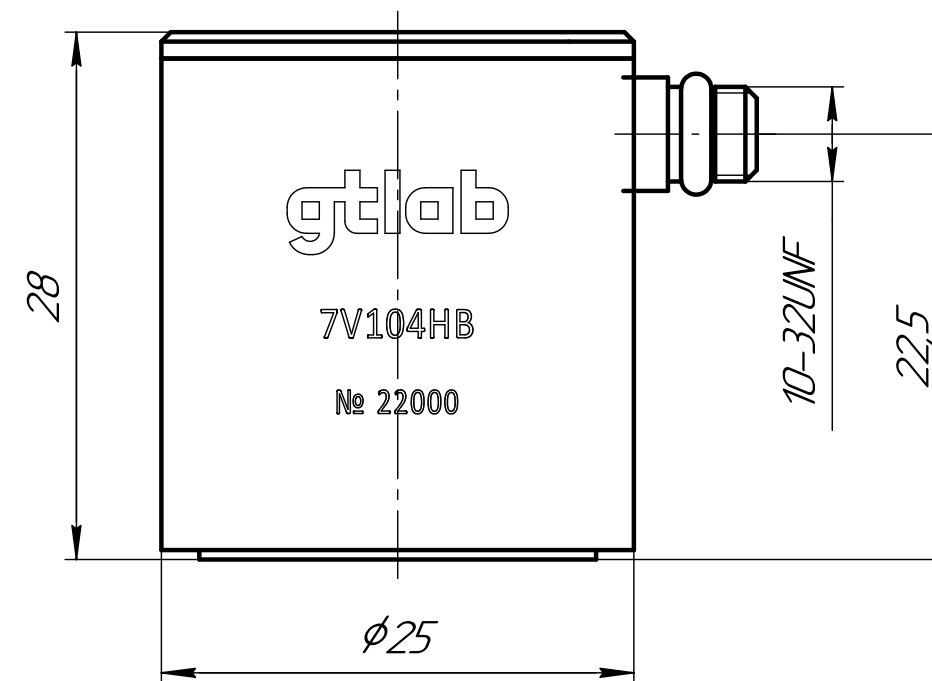

Рис. 1

Рис. 2

Схема электрическая
принципиальная

Обозначение	Код	Рис.
ГТБВ.4.33633.006	7V104HA	1
ГТБВ.4.33633.006-01	7V104HB	2

1 Все размеры для справок.

ГТБВ.4.33633.006 ГЧ								
Изм.	Лист	№ докум.	Подп.	Дата	Преобразователь акустической эмиссии 7V104XX Габаритный чертеж	Лист	Масса	Масштаб
Разраб.	Шудин			26.12.22			70 г	2:1
Пров.	Новоселов					Лист	Листов	1
Т.контр.						gtlab		
И.контр.	Ситников							
Утв.	Курпичев							