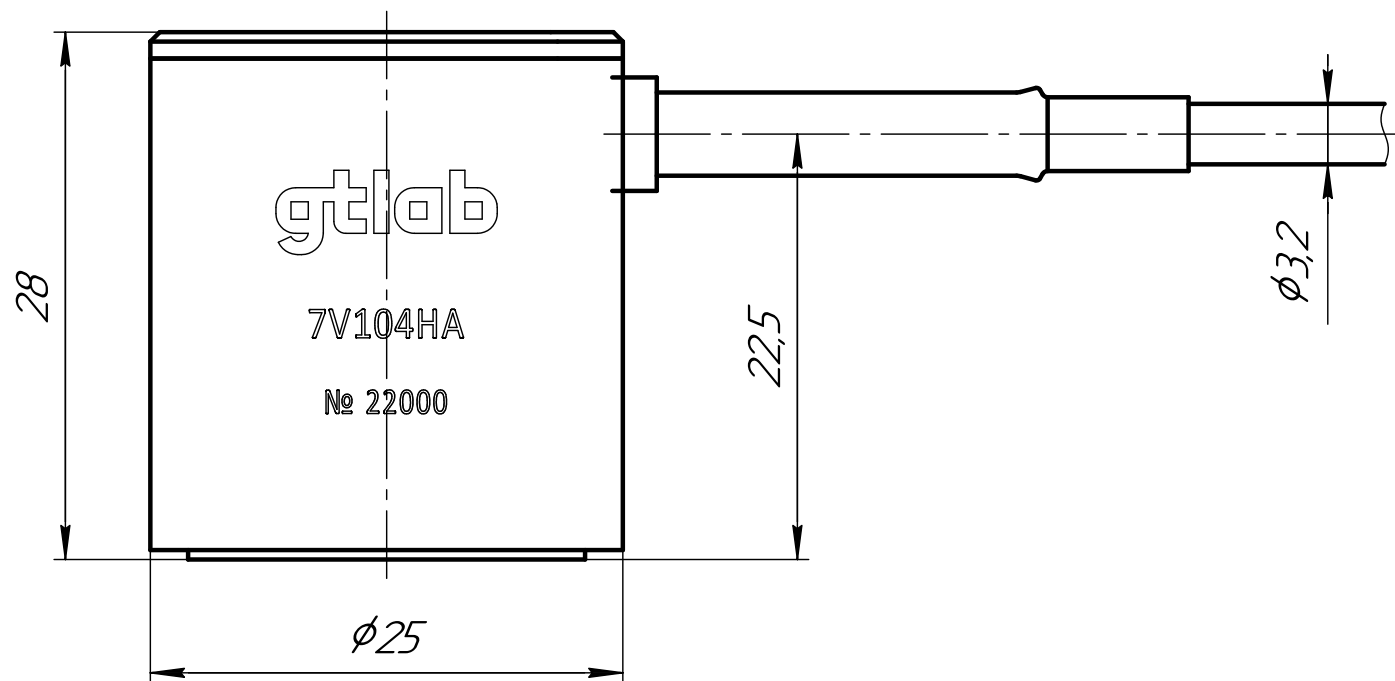

Рис. 1

Рис. 2

Схема электрическая
принципиальная

Обозначение	Код	Рис.
ГТБВ.4.33633.006	7V104HA	1
ГТБВ.4.33633.006-01	7V104HB	2

1 Все размеры для справок.

ГТБВ.4.33633.006 ГЧ								
Изм.	Лист	№ докум.	Подп.	Дата	Преобразователь акустической эмиссии 7V104XX Габаритный чертеж	Лист	Масса	Масштаб
Разраб.	Шудин			26.12.22			70 г	2:1
Пров.	Новоселов					Лист	Листов	1
Т.контр.						gtlab		
И.контр.	Ситников							
Утв.	Курпичев							