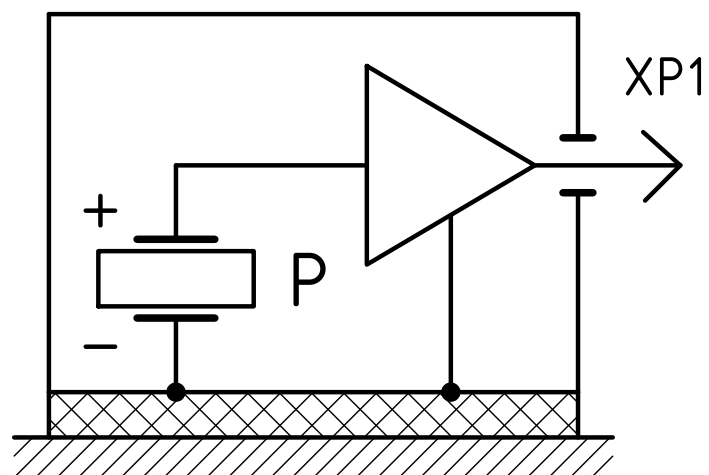

Рис. 1

Рис. 2

Схема электрическая
принципиальная

Обозначение	Код	Рис.
ГТБВ.4.33633.006	7V104HA	1
ГТБВ.4.33633.006-01	7V104HB	2

1 Все размеры для справок.

ГТБВ.4.33633.006 ГЧ								
Изм.	Лист	№ докум.	Подп.	Дата	Преобразователь акустической эмиссии 7V104XX Габаритный чертеж	Лист	Масса	Масштаб
Разраб.	Шудин			26.12.22			70 г	2:1
Пров.	Новоселов					Лист	Листов	1
Т.контр.						gtlab		
И.контр.	Ситников							
Утв.	Курпичев							