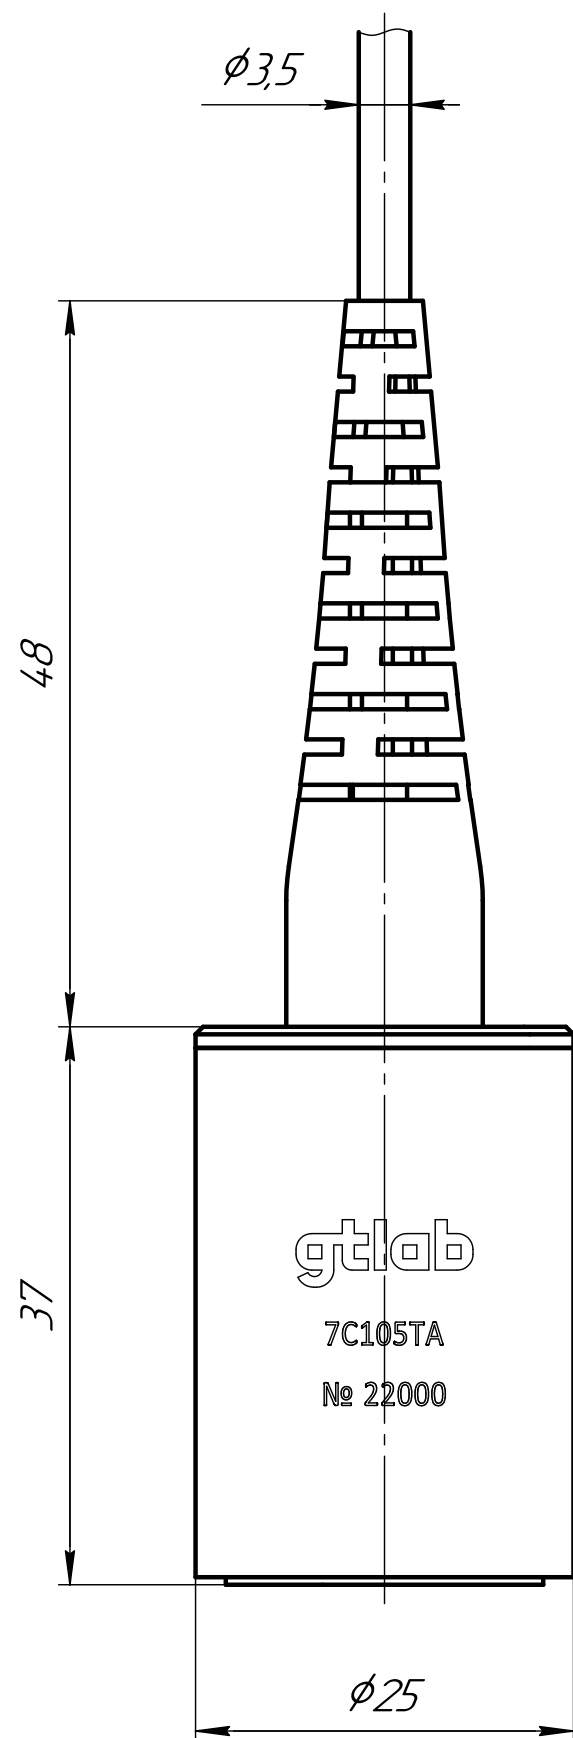

ГТБВ.4.33633.005 ГЧ

Перв. примен.

Справ. №

Подп. и дата

Изм. № дораб.

Взам. инв. №

Подп. и дата

Изм. № подл.

Рис. 1

Рис. 2

Рис. 3

Схема электрическая принципиальная

Обозначение	Код	Рис.	Масса, г
ГТБВ.4.33633.005	1С105ТА	1	109,2
ГТБВ.4.33633.005-01	1С105НА	2	101,2
ГТБВ.4.33633.005-02	1С105НВ	3	101,0

1 Все размеры для справок.