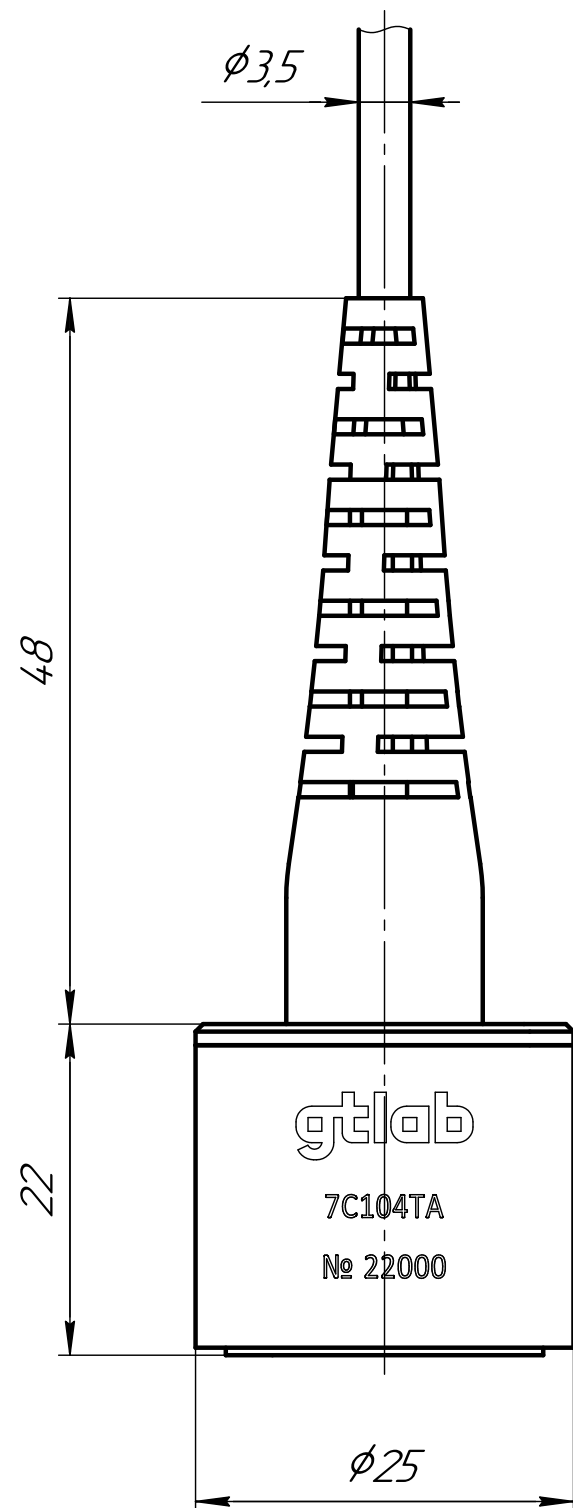

ГТБВ.433633.004 ГЧ

Рис. 1

Рис. 2

Рис. 3

Схема электрическая принципиальная

Обозначение	Код	Рис.	Масса, г
ГТБВ.433633.004	1С104ТА	1	70,0
ГТБВ.433633.004-01	1С104НА	2	60,0
ГТБВ.433633.004-02	1С104НВ	3	60,0

1 Все размеры для справок.

ГТБВ.433633.004 ГЧ				Лист	Масса	Масштаб
Изм.	Лист	№ докум.	Подп.	Дата	см. табл.	2:1
Разраб.	Шудин			29.11.22		
Пров.	Новоселов				Лист	Листов
Т.контр.						1
Н.контр.	Ситников				gtlab	
Утв.	Курпичев					