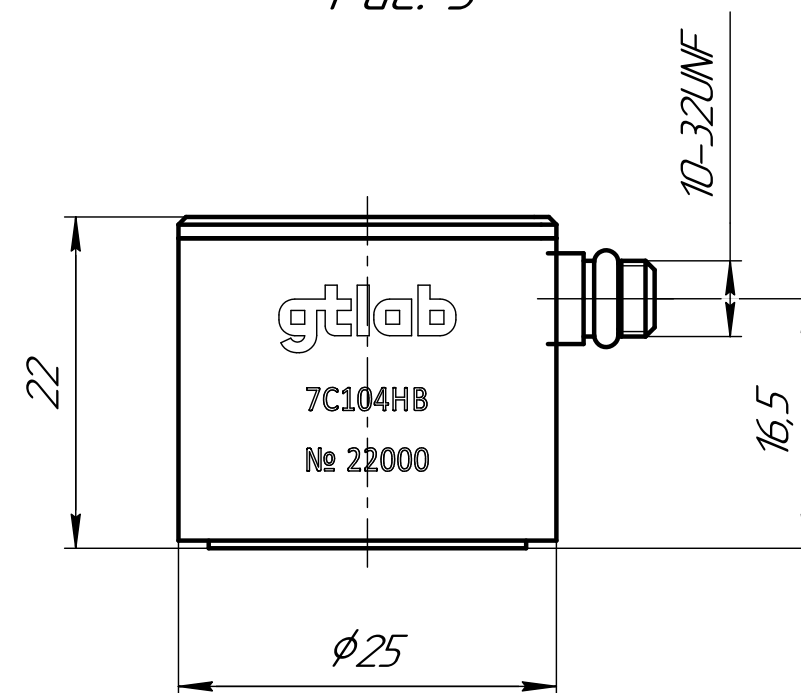

ГТБВ.433633.004 ГЧ

Рис. 1

Рис. 2

Рис. 3

Схема электрическая принципиальная

Обозначение	Код	Рис.	Масса, г
ГТБВ.433633.004	1С104ТА	1	70,0
ГТБВ.433633.004-01	1С104НА	2	60,0
ГТБВ.433633.004-02	1С104НВ	3	60,0

1 Все размеры для справок.