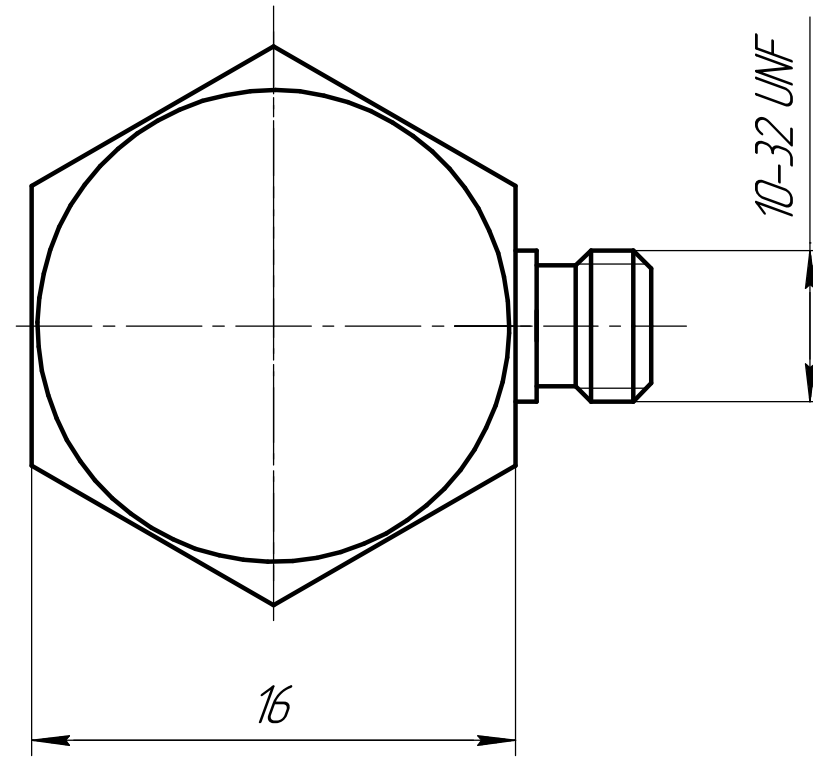

					ГТБВ.403152.031			
Изм.	Лист	№ докум.	Подп.	Дата	Акселерометр 1С104XX-XX	Лит.	Масса	Масштаб
Разраб.	Скобеев						0,01	5:1
Проб.	Новоселов					Лист 1	Листов 2	
Т.контр.						ООО "ГТ/Лад"		
И.контр.								
Утв.	Курпичев							