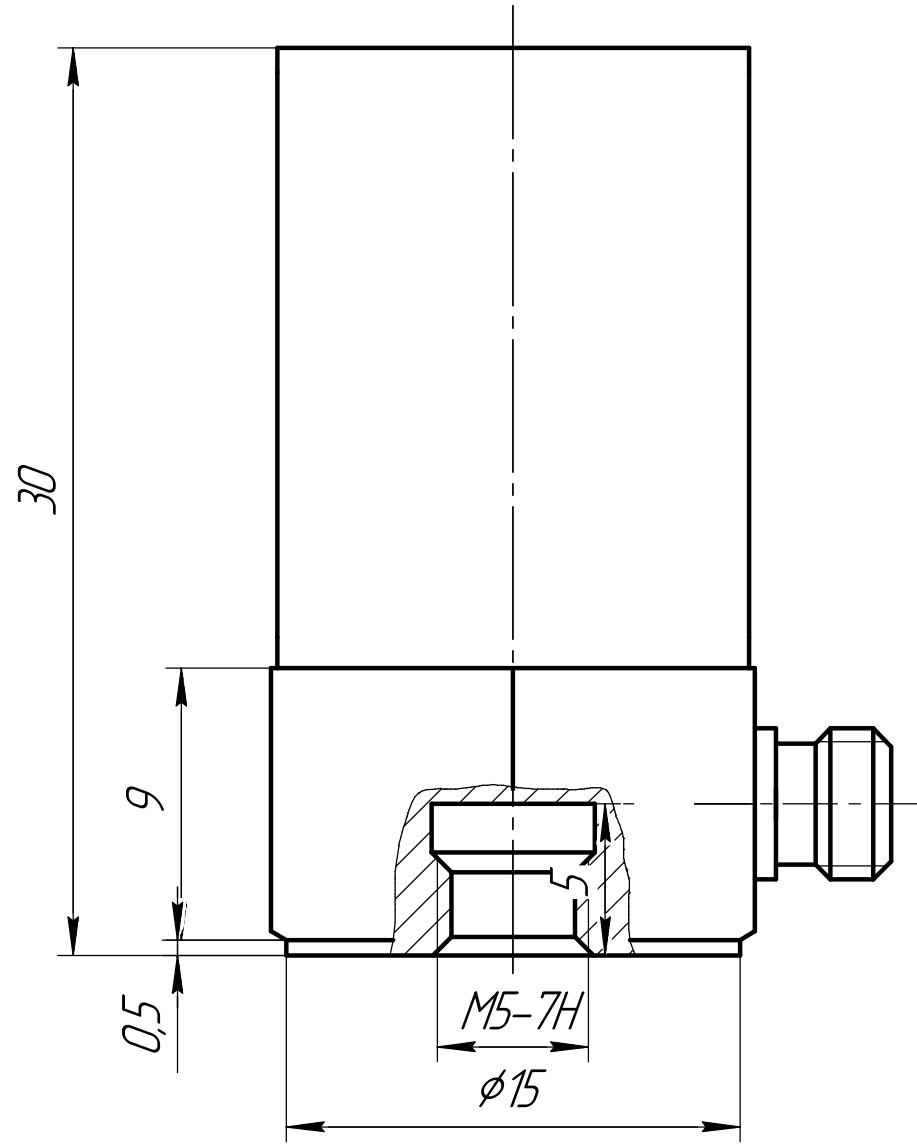

ГТБВ.403152.031

Перв. примен.

Справ. №

Подп. и дата

Изм. № дораб.

Взам. инв. №

Подп. и дата

Изм. № подл.

					ГТБВ.403152.031			
Изм.	Лист	№ докум.	Подп.	Дата	Акселерометр 1С104XX-XX	Лит.	Масса	Масштаб
Разраб.	Скобеев						0,01	5:1
Проб.	Новоселов					Лист 1	Листов 2	
Т.контр.						ООО "ГТ/Лад"		
И.контр.								
Утв.	Курпичев							