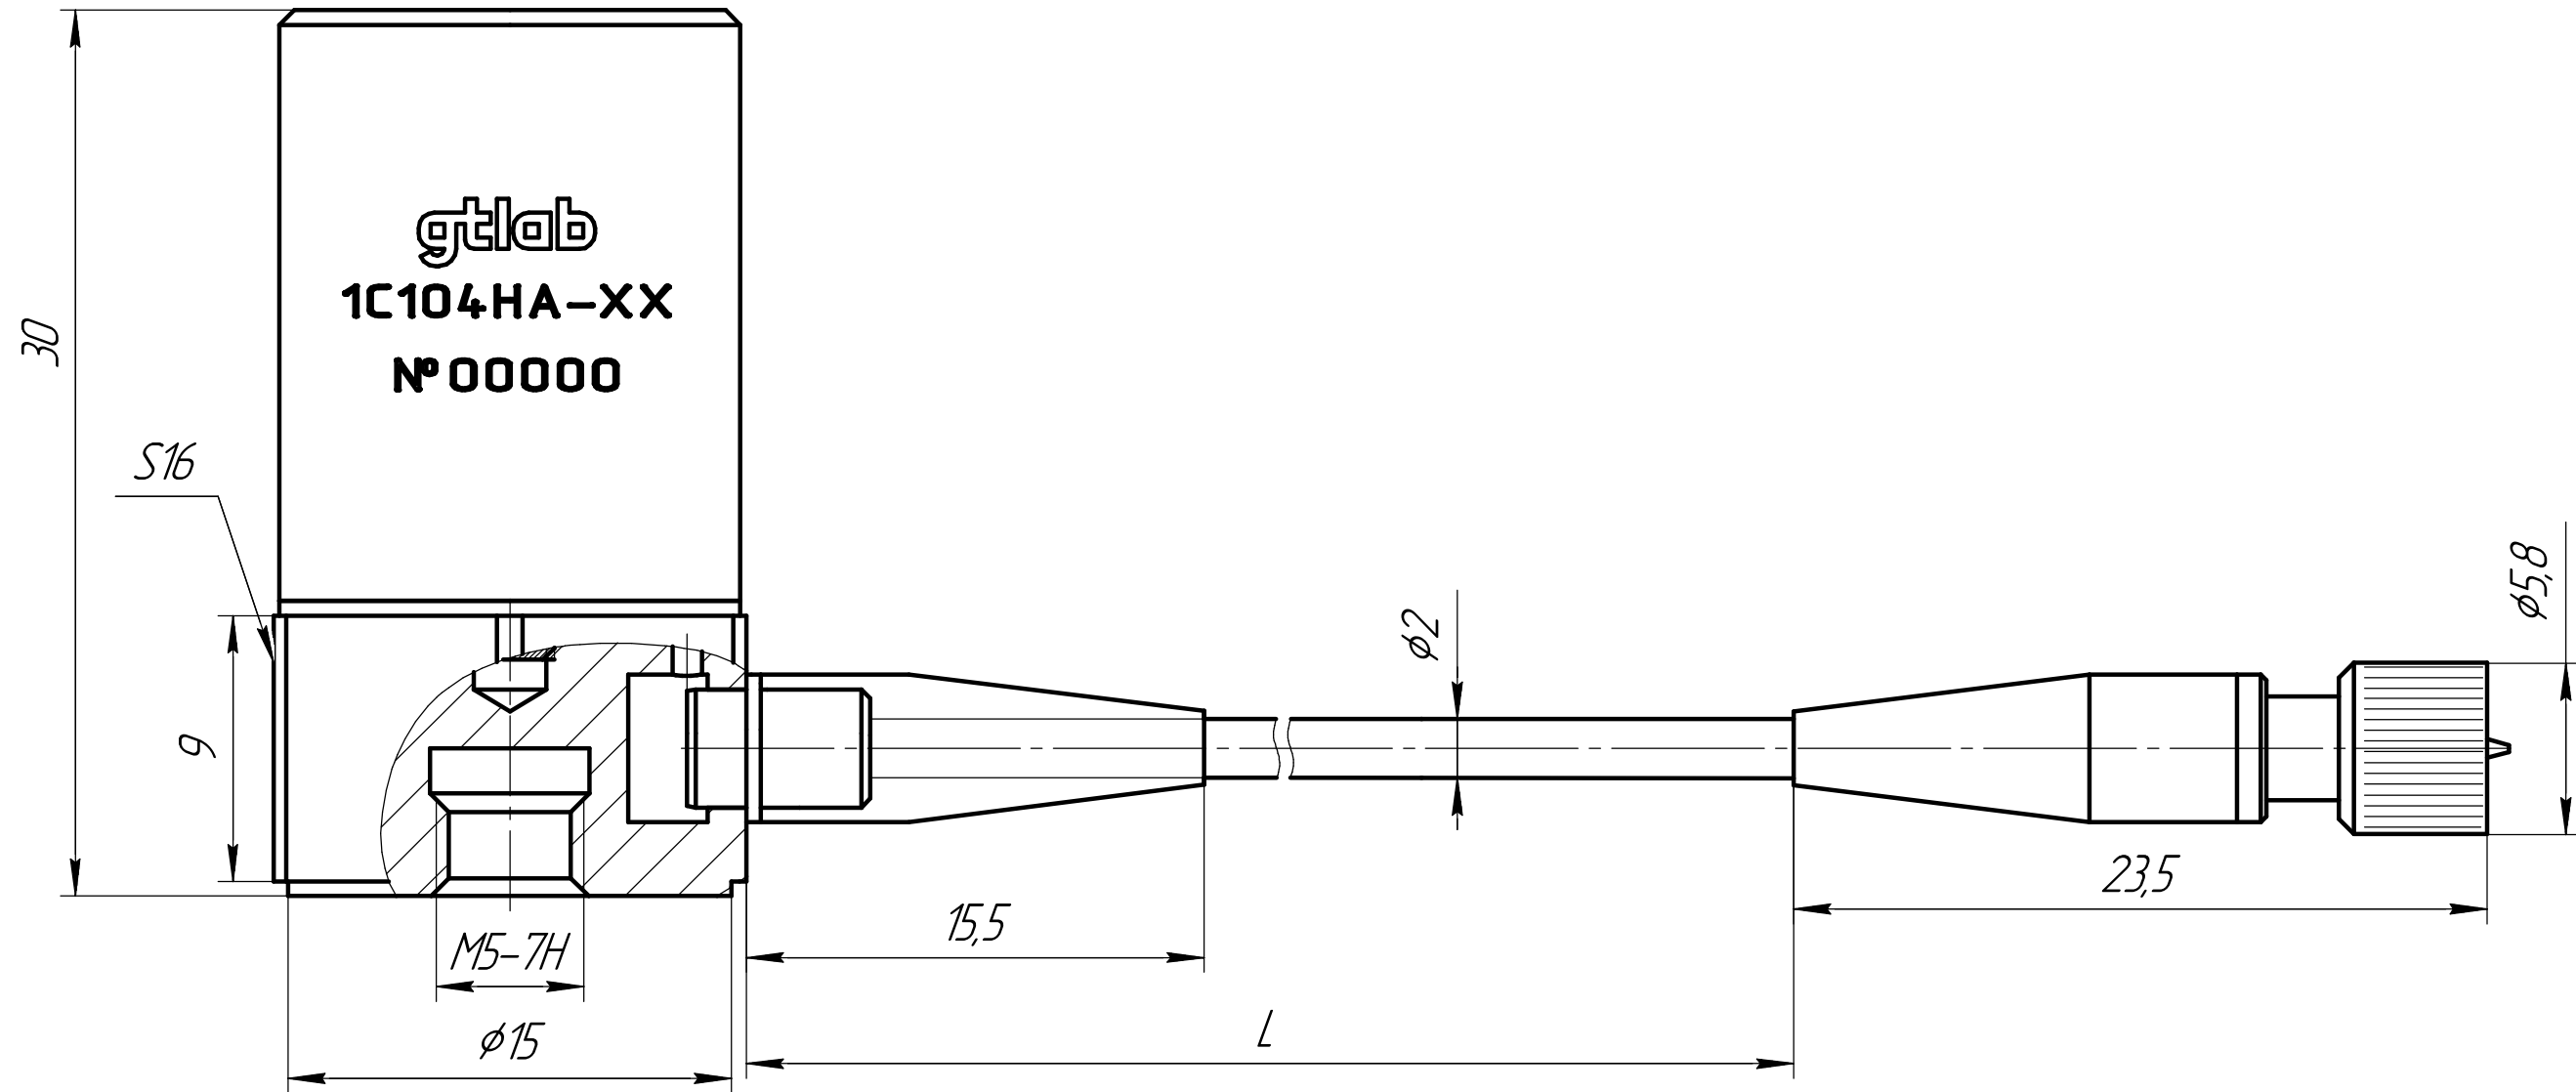

ГТБВ.403152.031

Инд. № подл.	Подп. и дата	Взам. инв. №	Инд. № дурл.	Подп. и дата

Изм.	Лист	№ докум.	Подп.	Дата

ГТБВ.403152.031

Лист
2

Копировал

Формат А3