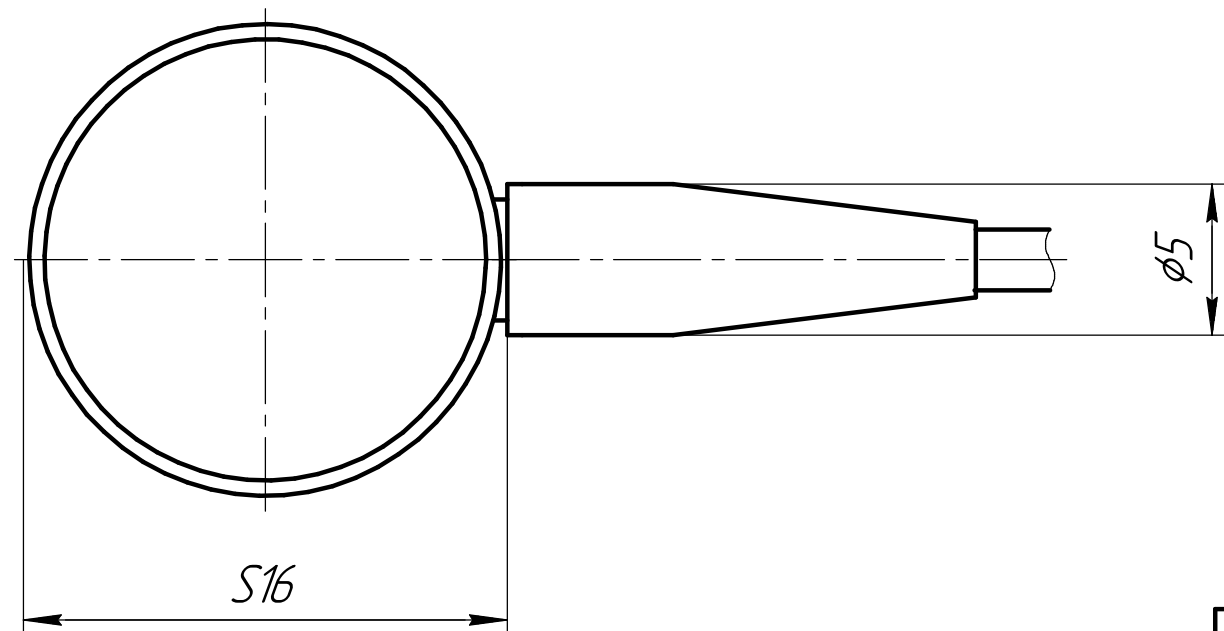

ГТБВ.403152.031

Инд. № подл.	Подп. и дата	Взам. инв. №	Инд. № дурл.	Подп. и дата

Изм.	Лист	№ докум.	Подп.	Дата

ГТБВ.403152.031

Лист
2

Копировал

Формат А3