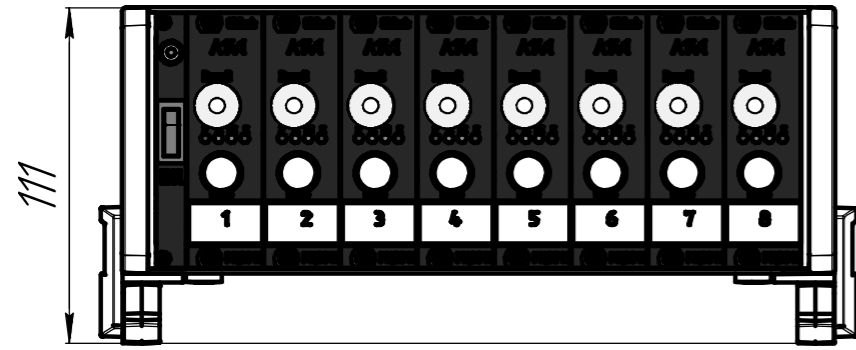

1 Размеры для справок;

ГТБВ.431134.019 ГЧ

					Формирователь сигналов А-141 Габаритный чертёж	Лит.	Масса	Масштаб
Изм.	Лист	№ докум.	Подп.	Дата			1714,09 гр	1:2,5
Разраб.		Панкратов	Панкратов	12.10.2021				
Пров.		Ситников				Лист	Листов	1
Т.контр.		Цыпленков				ООО "ГТЛаб"		
Н.контр.		Новосёлов						
Утв.		Курпичёв						