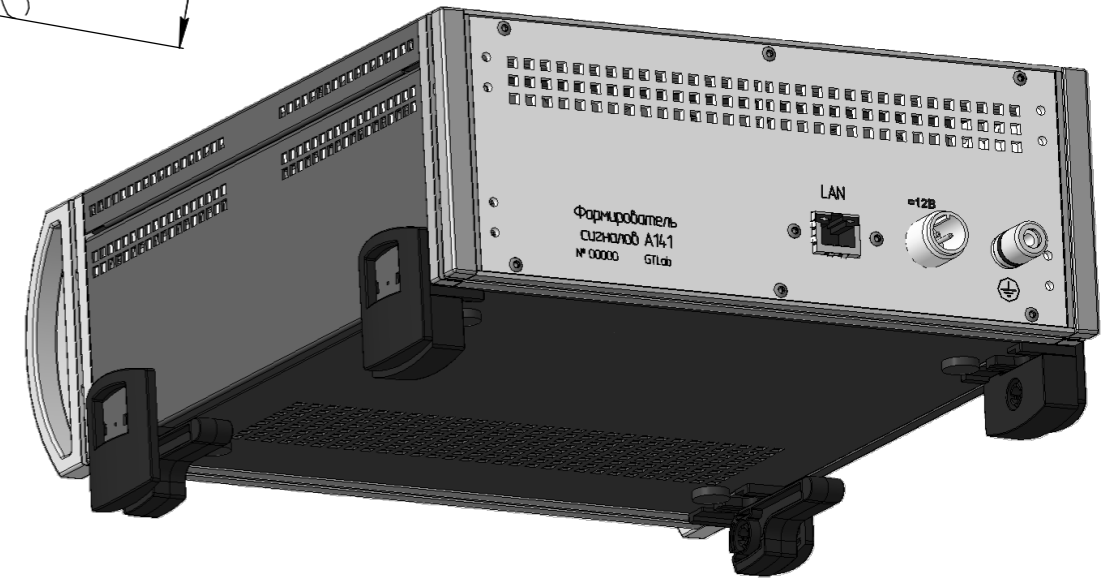

1 Размеры для справок;

ГТБВ.431134.019 ГЧ

					Формирователь сигналов А-141 Габаритный чертёж	Лит.	Масса	Масштаб
Изм.	Лист	№ докум.	Подп.	Дата			1714,09 гр	1:2,5
Разраб.		Панкратов	Панкратов	12.10.2021				
Пров.		Ситников				Лист	Листов	1
Т.контр.		Цыпленков				ООО "ГТЛаб"		
Н.контр.		Новосёлов						
Утв.		Курпичёв						