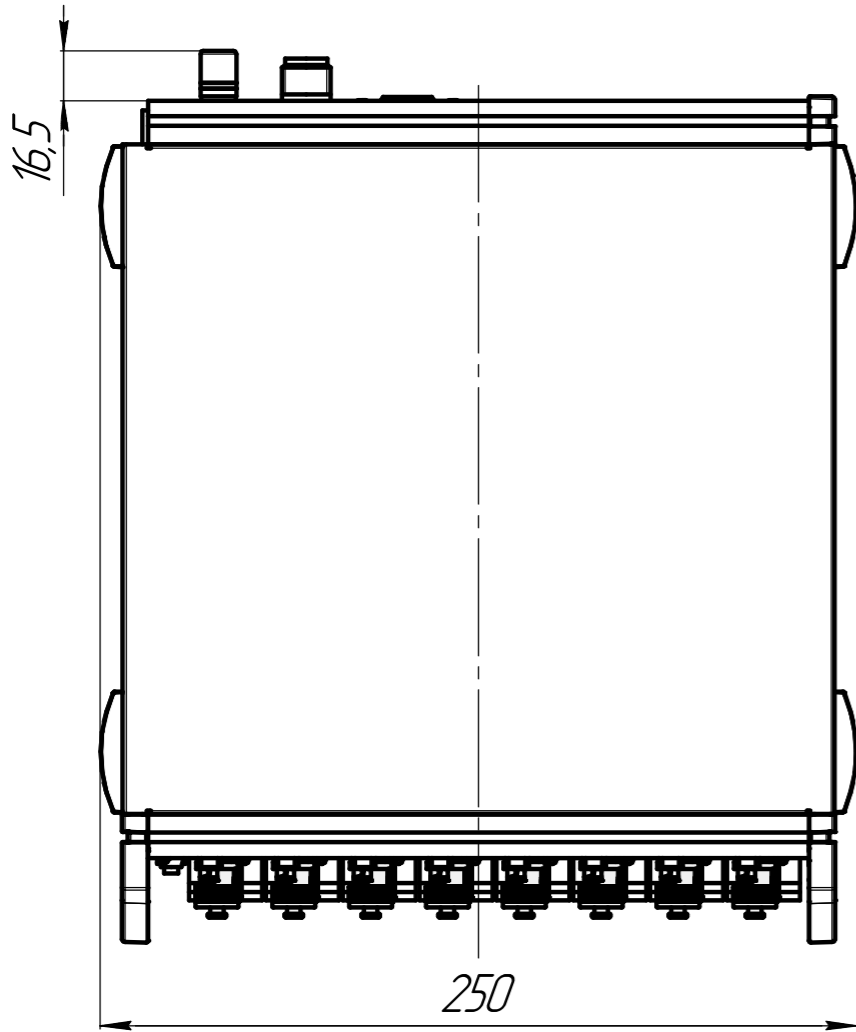

1 Размеры для справок;

ГТБВ.431134.019 ГЧ

					Формирователь сигналов А-141 Габаритный чертёж	Лит.	Масса	Масштаб
Изм.	Лист	№ докум.	Подп.	Дата			1714,09 гр	1:2,5
Разраб.		Панкратов	Панкратов	12.10.2021				
Пров.		Ситников				Лист	Листов	1
Т.контр.		Цыпленков				ООО "ГТЛаб"		
Н.контр.		Новосёлов						
Утв.		Курпичёв						