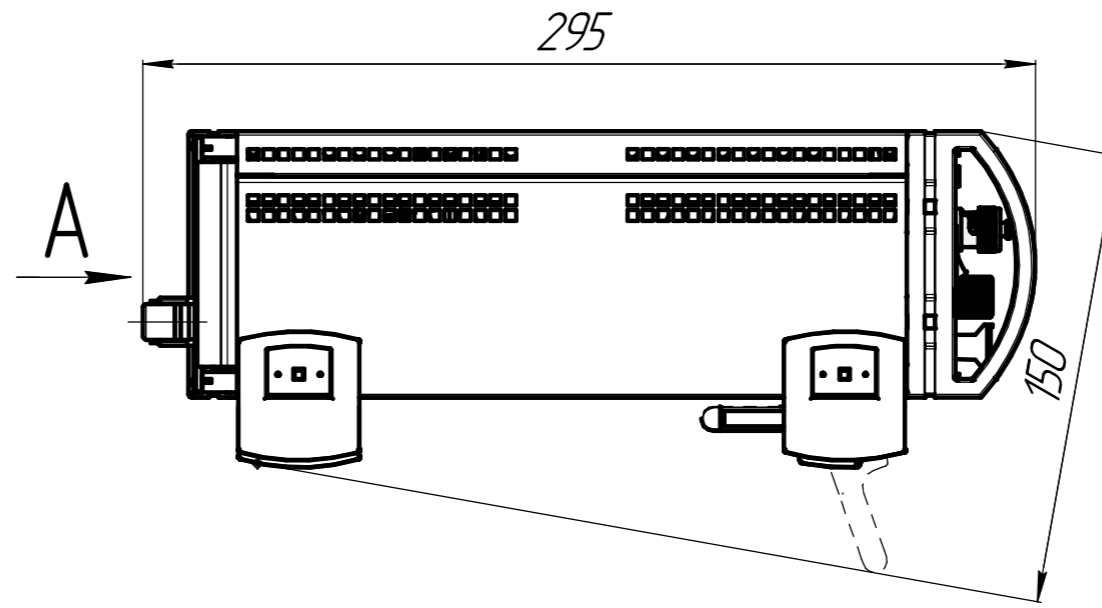

1 Размеры для справок;

ГТБВ.431134.019 ГЧ

					Формирователь сигналов А-141 Габаритный чертёж	Лит.	Масса	Масштаб
Изм.	Лист	№ докум.	Подп.	Дата			1714,09 гр	1:2,5
Разраб.		Панкратов	Панкратов	12.10.2021				
Пров.		Ситников				Лист	Листов	1
Т.контр.		Цыпленков				ООО "ГТЛаб"		
Н.контр.		Новосёлов						
Утв.		Курпичёв						