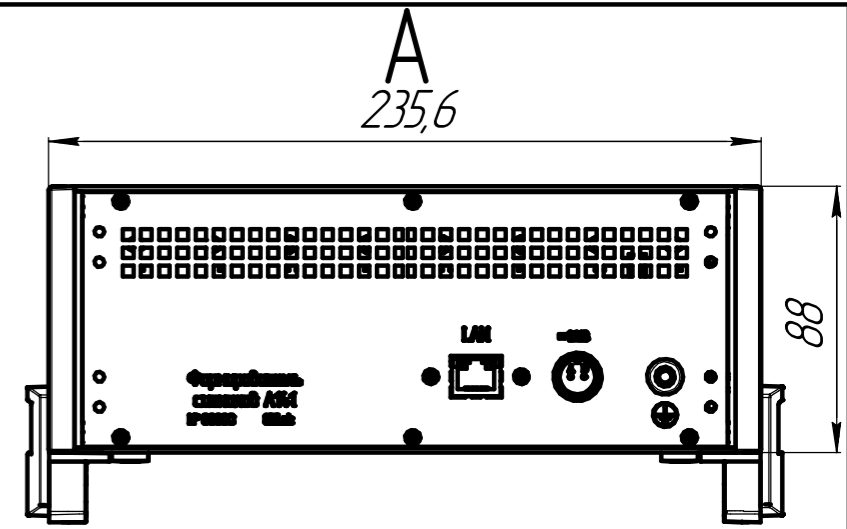

1 Размеры для справок;

ГТБВ.431134.019 ГЧ

					Формирователь сигналов А-141 Габаритный чертёж	Лит.	Масса	Масштаб
Изм.	Лист	№ докум.	Подп.	Дата			1714,09 гр	1:2,5
Разраб.		Панкратов	Панкратов	12.10.2021				
Пров.		Ситников				Лист	Листов	1
Т.контр.		Цыпленков				ООО "ГТЛаб"		
Н.контр.		Новосёлов						
Утв.		Курпичёв						