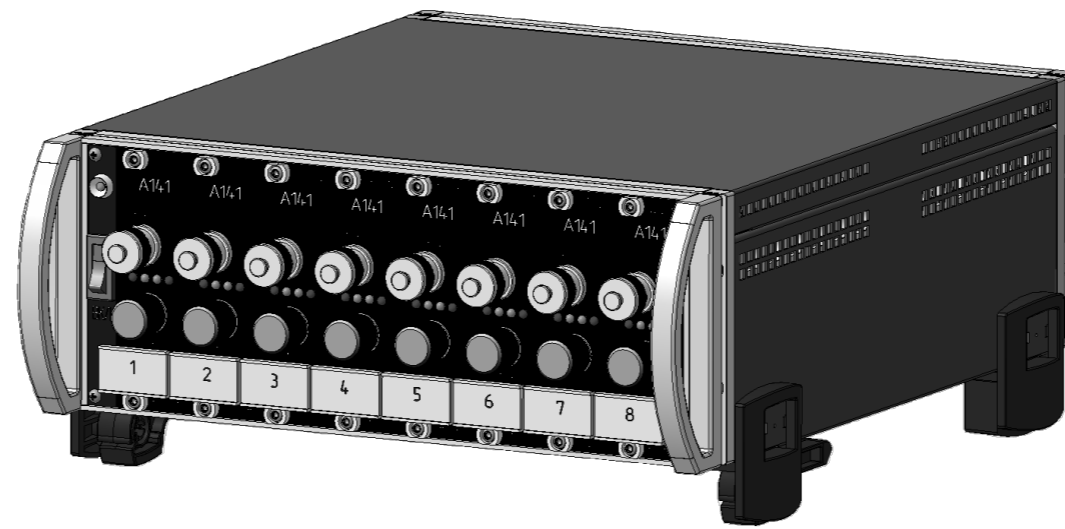

ГТБВ.431134.019 ГЧ

Перв. примен.

Справ. №

Подп. и дата

Инд. № дораб.

Взам. инв. №

Подп. и дата

Инд. № подл.

1 Размеры для справок;

ГТБВ.431134.019 ГЧ

					Формирователь сигналов А-141 Габаритный чертёж	Лит.	Масса	Масштаб
Изм.	Лист	№ докум.	Подп.	Дата			1714,09 гр	1:2,5
Разраб.		Панкратов	Панкратов	12.10.2021				
Пров.		Ситников				Лист	Листов	1
Т.контр.		Цыпленков				ООО "ГТЛаб"		
Н.контр.		Новосёлов						
Утв.		Курпичёв						