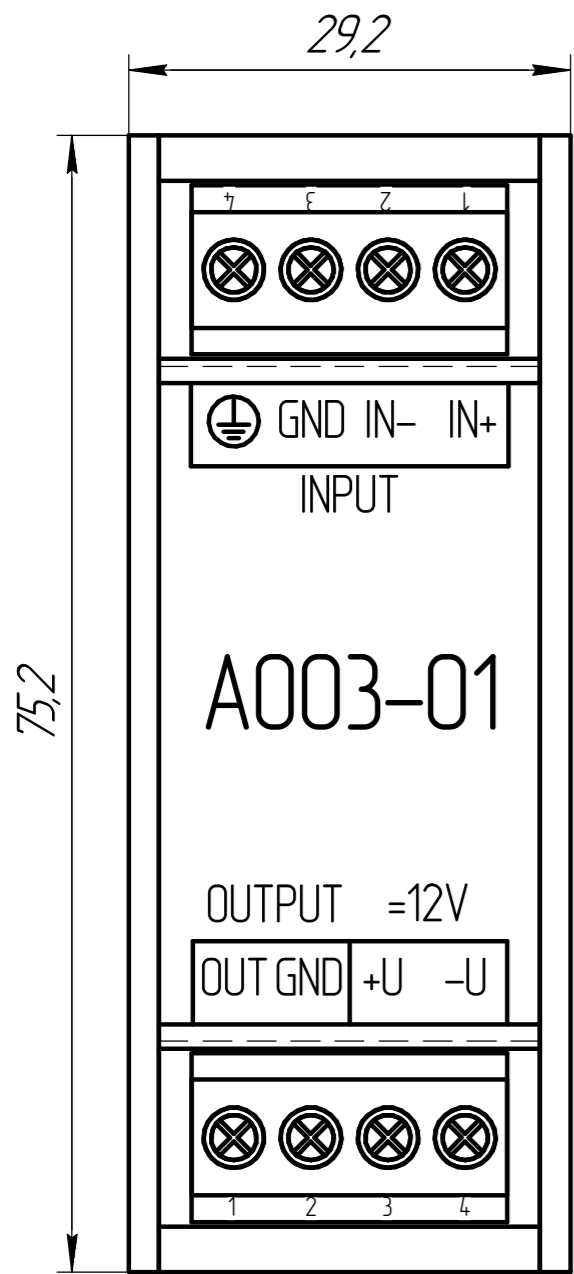

ГТЛ-043.000

√ Rz40

Перв. примен.
ГТЛ-083.000

Справ. №

Подп. и дата

Инд. № дораб.

Взам. инв. №

Подп. и дата

Инд. № подл.

- *. Размеры для справок .
- 2.** Размеры обеспеч. инстр.
- 3. Остальные ТТ по ОСТ В95 2606-90.

					ГТЛ-043.000			
Изм.	Лист	№ докум.	Подп.	Дата	A003-01	Лит.	Масса	Масштаб
Разраб.	Цыпенков							2:1
Проб.	Новоселов							
Т.контр.						Лист	Листов	1
Н.контр.								
Утв.	Курпичев							