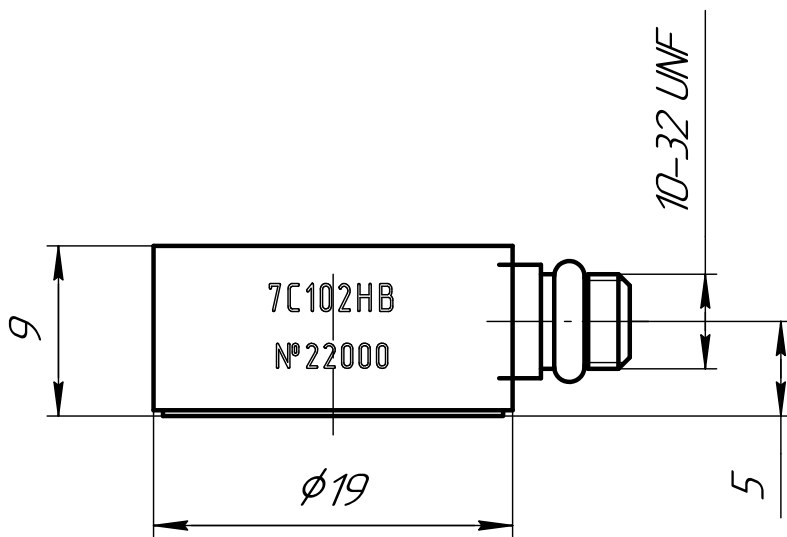

ГТБВ.433633.003-01 ГЧ

Перв. примен.

Справ. №

Схема электрическая
принципиальная

1 Все размеры для справок.

Подп. и дата

Инв. № дробл.

Взам. инв. №