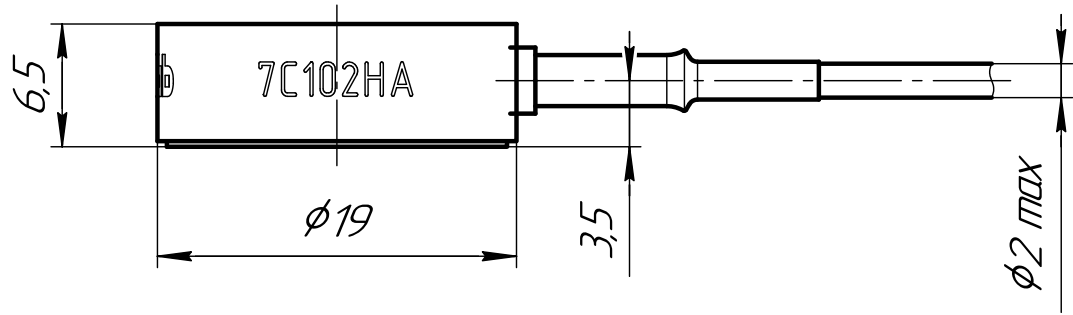

ГТБВ.433633.003 ГЧ

Перв. примен.

Справ. №

Схема электрическая
принципиальная

1 Все размеры для справок.

Подп. и дата

Инв. № дробл.

Взам. инв. №

Лит.	Масса	Масштаб
	8,4 г	2,5:1
Лист	Листов	1

gtlab