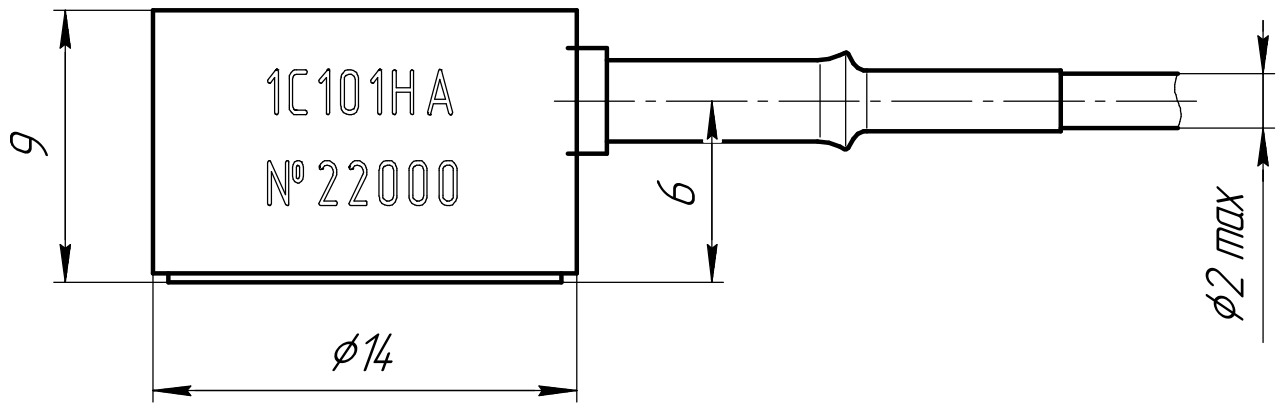

ГТБВ.433633.002 ГЧ

Перв. примен.

Справ. №

Схема электрическая
принципиальная

1 Все размеры для справок.

Подп. и дата

Инв. № докл.

Взам. инв. №

Лит.	Масса	Масштаб
	7,4 г	4:1
Лист	Листов	1

GTLab