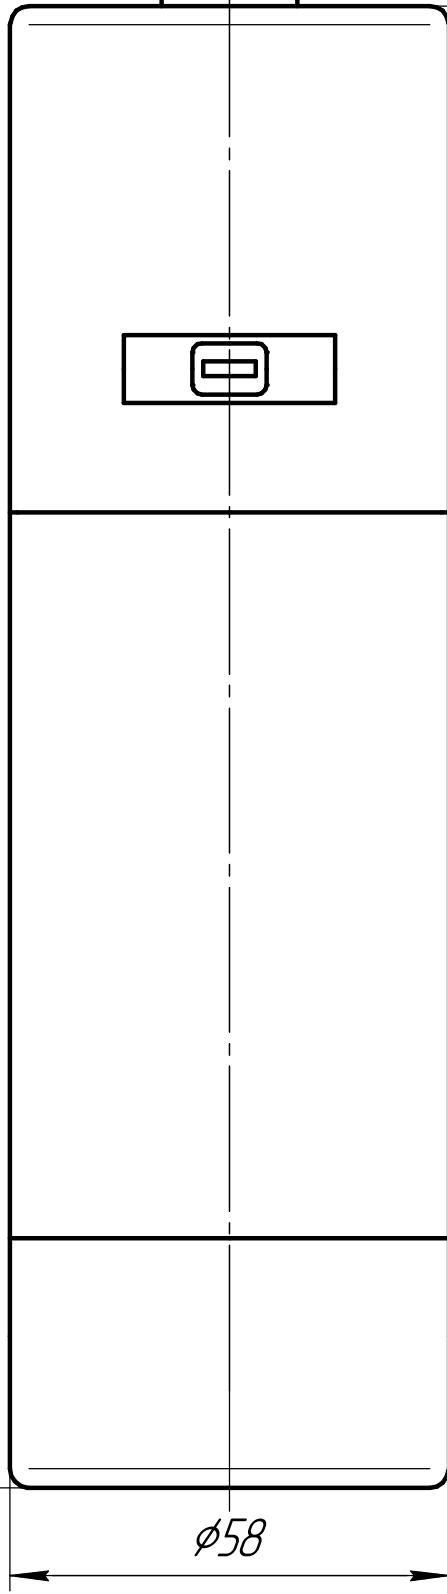

ГТБВ.402221.003ГЧ

φ18

15

196

φ58

Перв. примен.

Справ. №

Подп. и дата

Инд. № докл.

Взам. инв. №

Подп. и дата

Инд. № подл.

Изм.	Лист	№ докум.	Подп.	Дата
Разраб.		Скобеев		
Пров.		Новоселов		
Т.контр.				
Н.контр.		Ситников		
Утв.		Кирпичев		

ГТБВ.402221.003ГЧ

Калибратор S04
Габаритный чертёж

Лит.	Масса	Масштаб
		1:1
Лист		Листов 1

ООО "ГТЛад"

Копировал

Формат А4