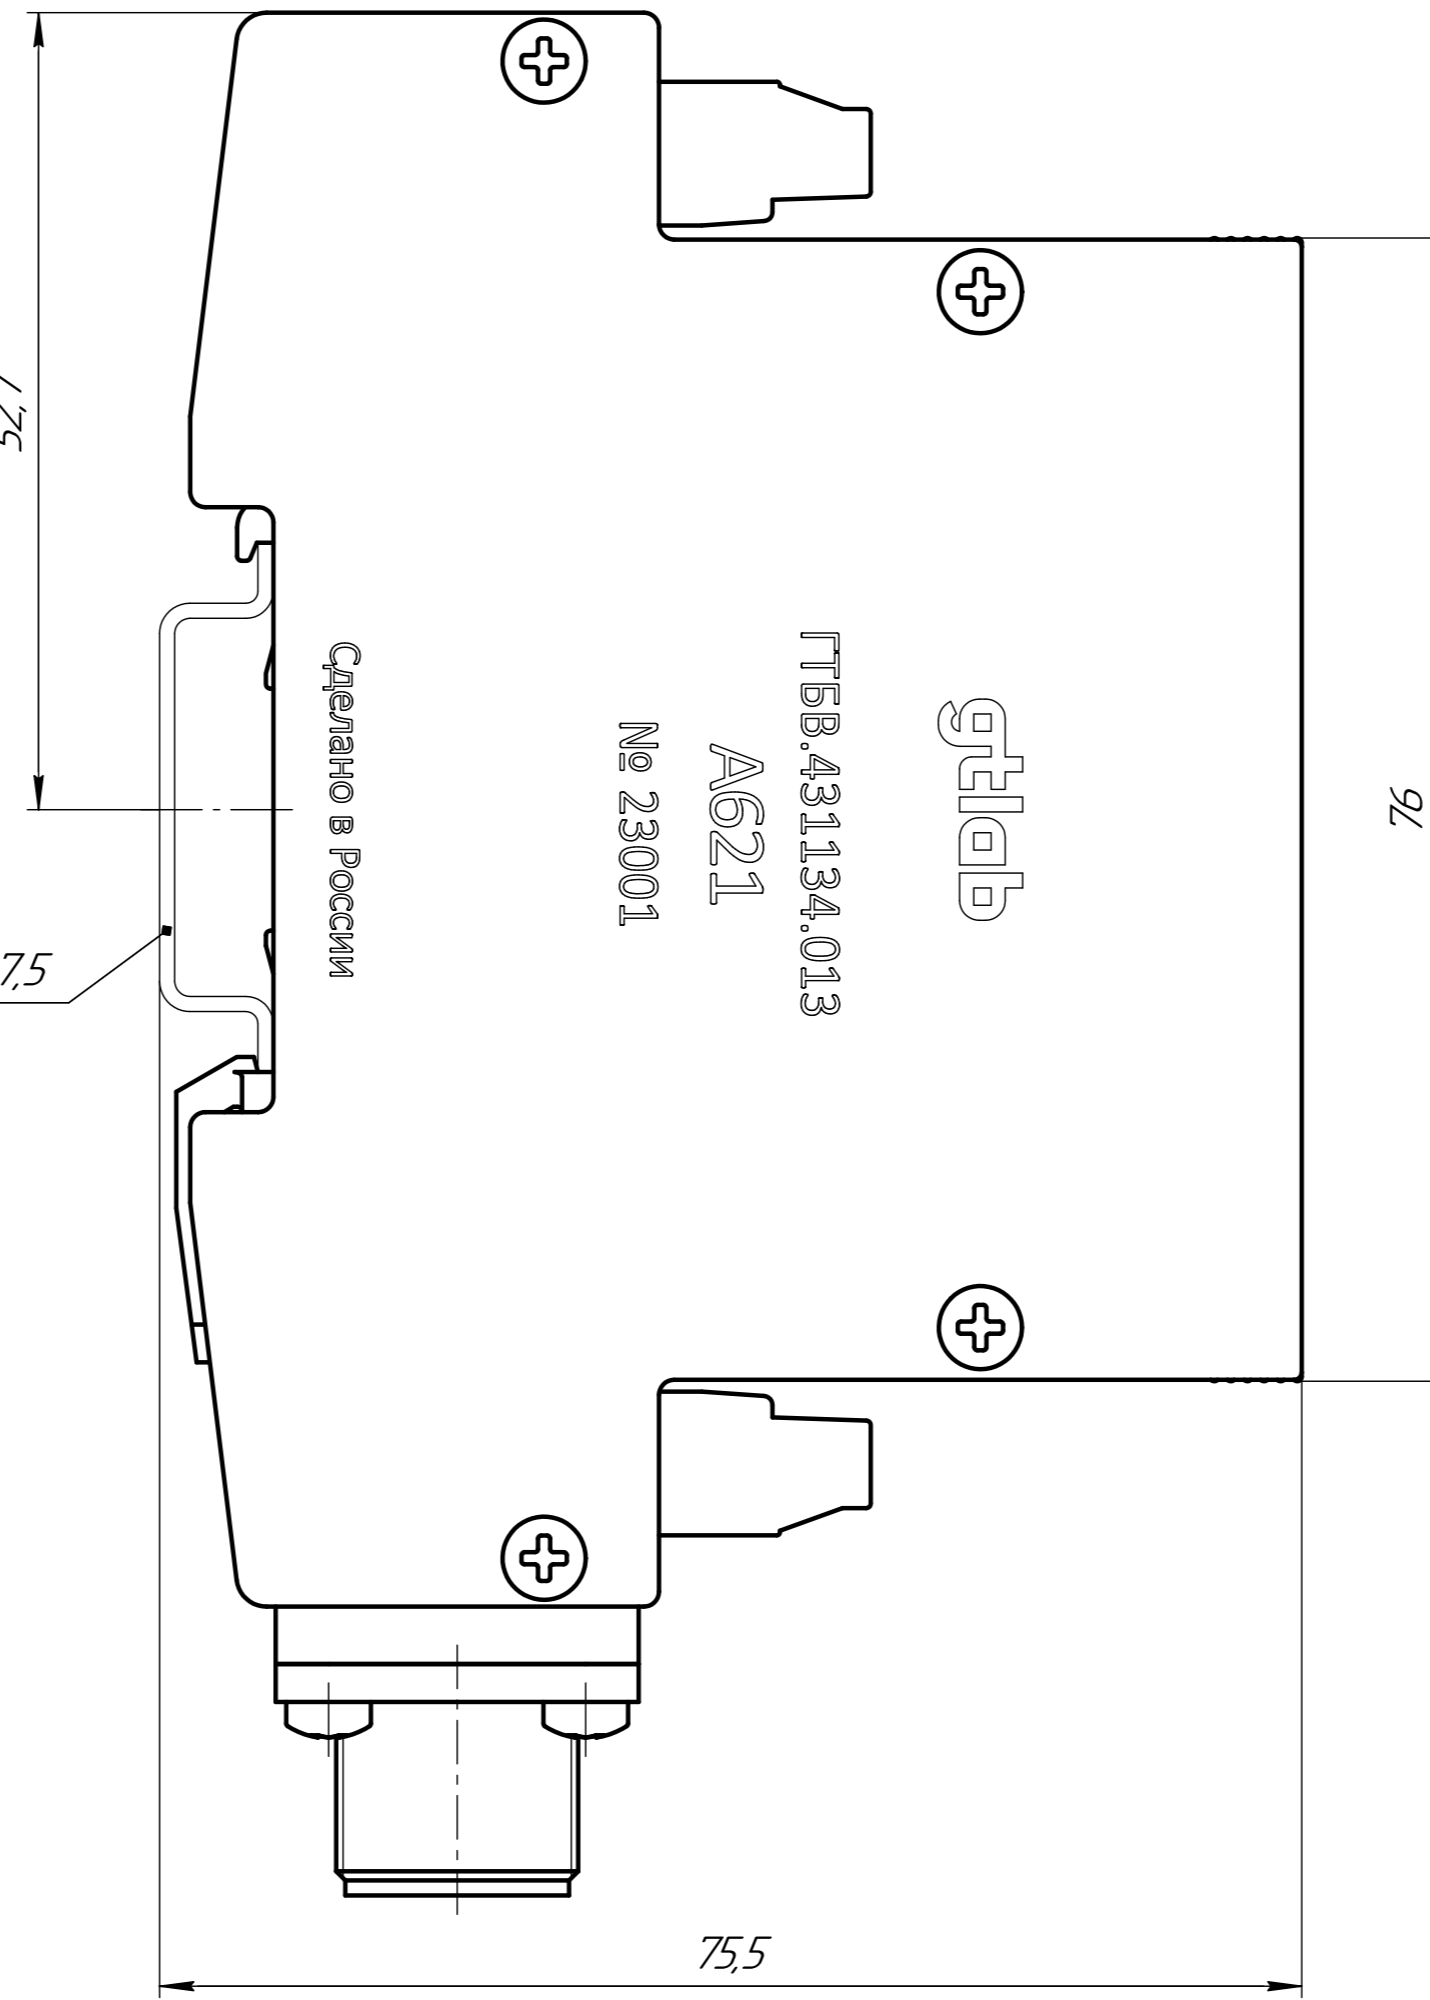

125 max

DIN-рейка 35x7,5

52,7

Схема электрическая соединений

1 Все размеры для справок.

				ГТБВ.431134.013 ГЧ			
Изм./Лист	№ докум.	Подп.	Дата	Контроллер А621	Лист	Масса	Масштаб
Разраб.	Щудин		06.12.22				2:1
Пров.	Новоселов			<i>Габаритный чертёж</i>		Лист	Листов 1
Т.контр.				gtlab			
Н.контр.	Ситников			Копировал			
Утв.	Курпичёв			Формат А4x3			