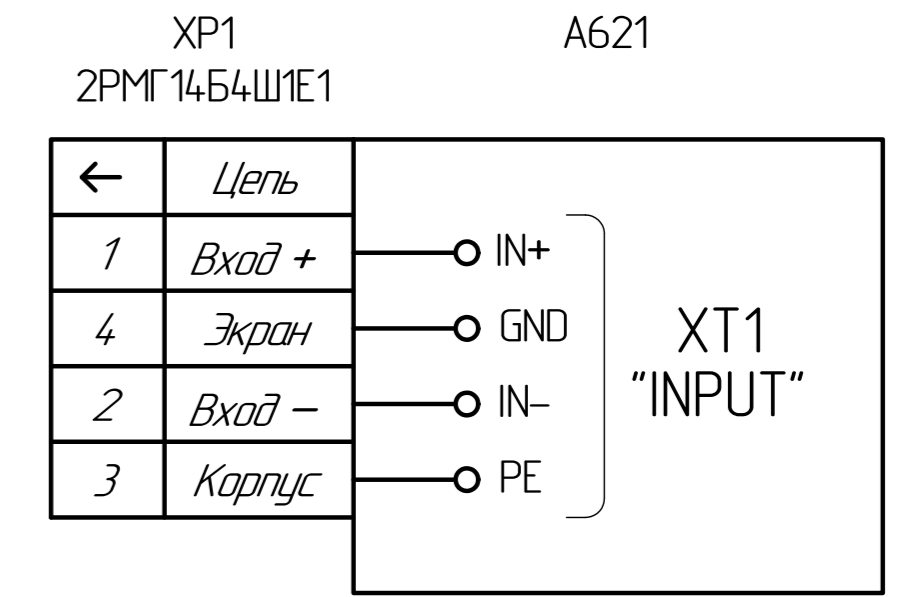

125 max

DIN-рейка 35x7,5

52,7

Схема электрическая соединений

1 Все размеры для справок.

				ГТБВ.431134.013 ГЧ			
Изм./Лист	№ докум.	Подп.	Дата	Контроллер А621	Лист	Масса	Масштаб
Разраб.	Щудин		06.12.22				2:1
Пров.	Новоселов			<i>Габаритный чертёж</i>		Лист	Листов 1
Т.контр.				gtlab			
Н.контр.	Ситников			Копировал			
Утв.	Курпичёв			Формат А4x3			