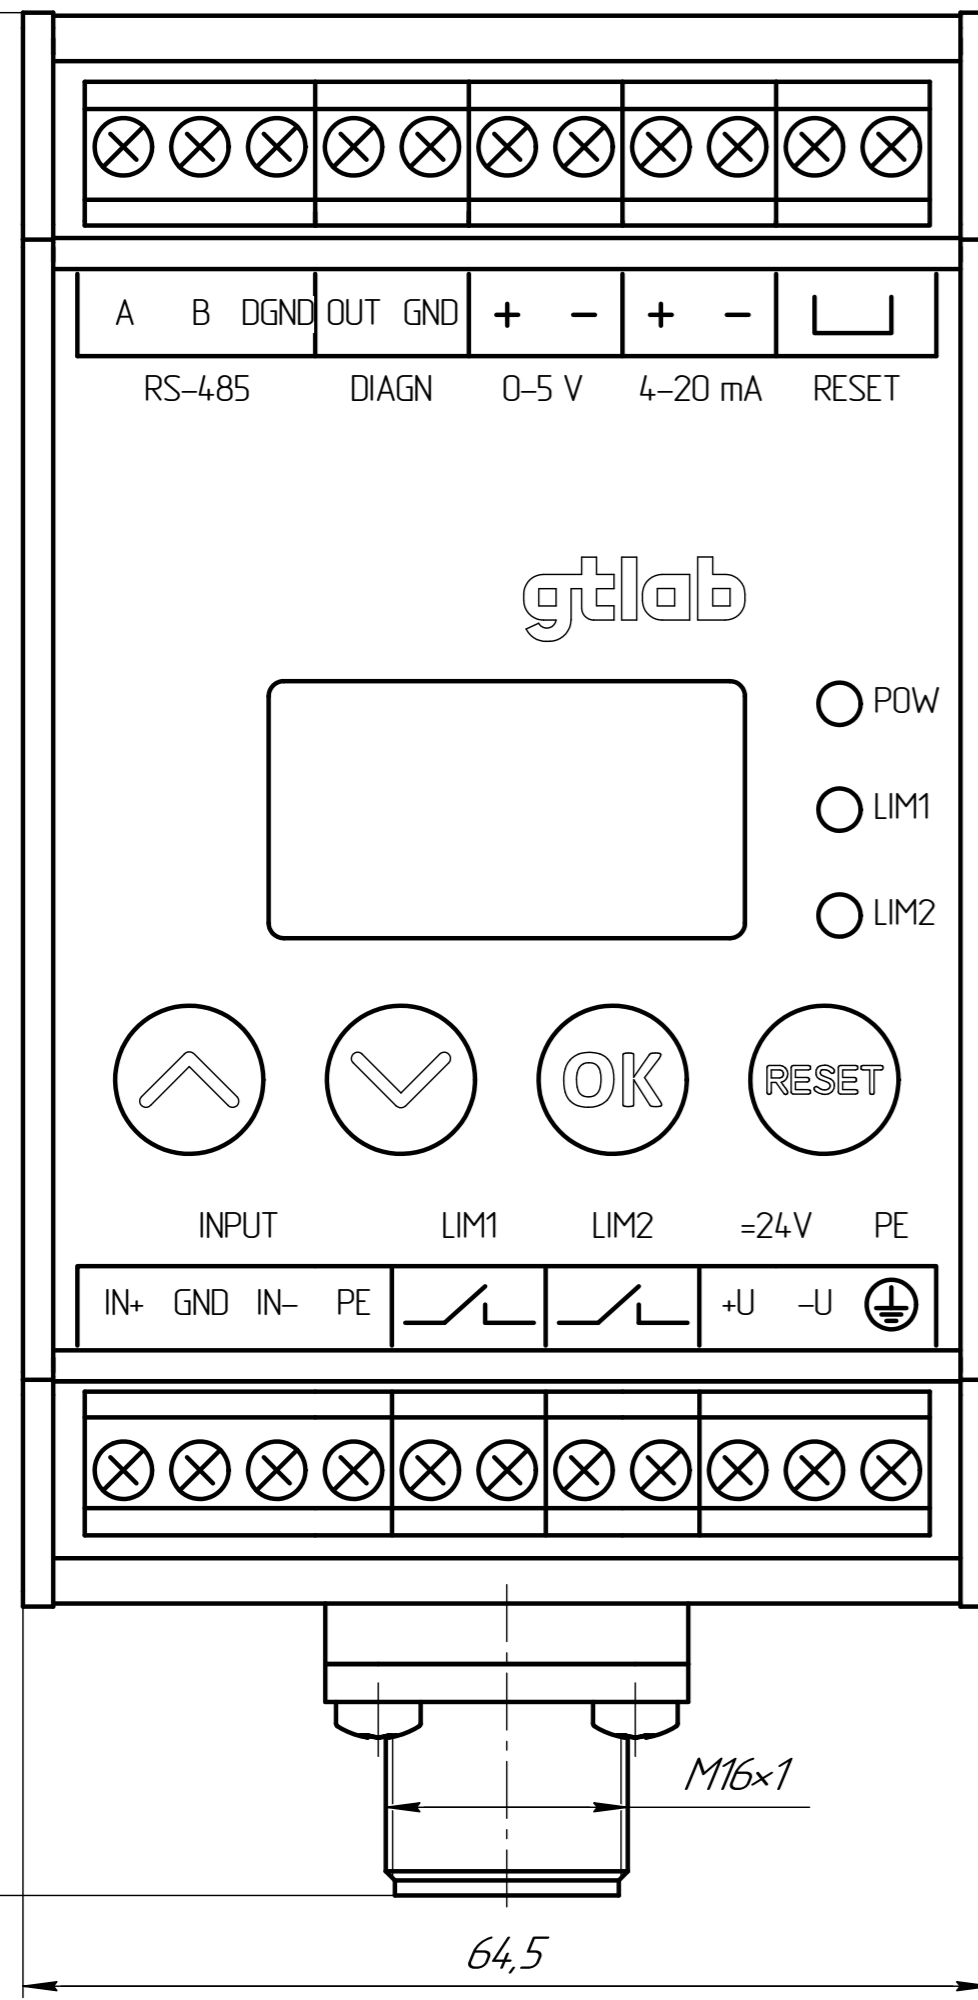

Перв. примен.

Справ. №

Подп. и дата

Изм. № докум.

Взам. инв. №

Подп. и дата

Изм. № подл.

ГТБВ.431134.013 ГЧ

125 max

DIN-рейка 35x7,5

52,7

Схема электрическая соединений

1 Все размеры для справок.

				ГТБВ.431134.013 ГЧ			
Изм./Лист	№ докум.	Подп.	Дата	Контроллер А621	Лист	Масса	Масштаб
Разраб.	Щудин		06.12.22				2:1
Пров.	Новоселов			<i>Габаритный чертёж</i>		Лист	Листов 1
Т.контр.				gtlab			
Н.контр.	Ситников			Копировал			
Утв.	Курпичёв			Формат А4x3			