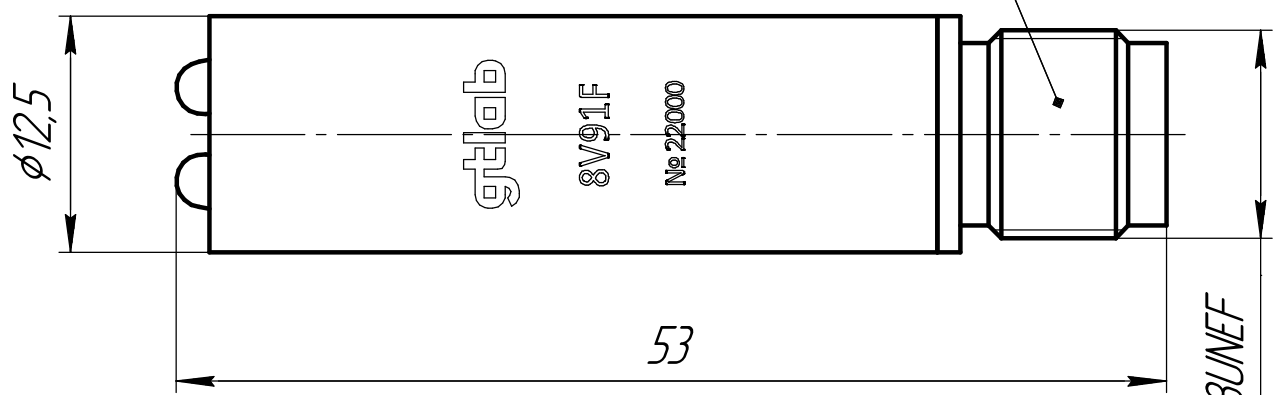

ГТБВ.402144.001 ГЧ

Перв. примен.

Справ. №

Рис. 1

Розетка BNC

Рис. 2

Розетка TNC

Обозначение	Код	Рис.
ГТБВ.402144.001	8V91D	1
ГТБВ.402144.001-01	8V91F	2

ГТБВ.402144.001 ГЧ

Датчик оборотов
8V91
Габаритный чертеж

Лит.	Масса	Масштаб
	30,2 г	2,5:1
Лист	Листов	1

gtlab