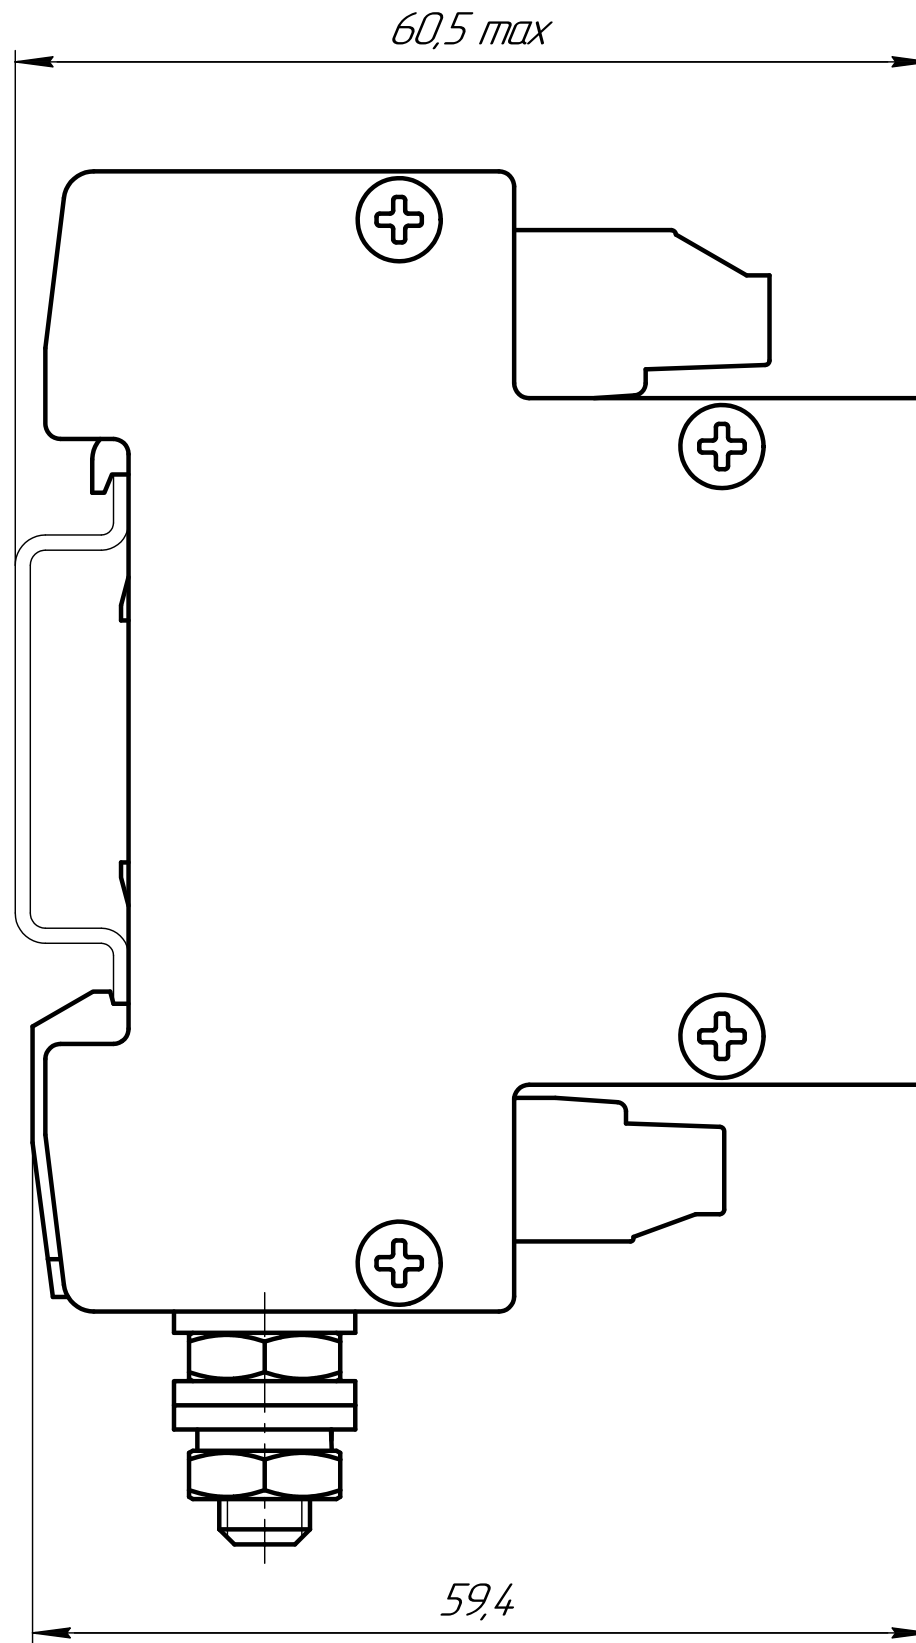

ГТБВ.431134.021 ГЧ

1 Все размеры для справок.

Перв. примен.

Справ. №

Подп. и дата

Изм. № докум.

Взам. инв. №

Подп. и дата

Изм. № подл.

				ГТБВ.431134.021 ГЧ				
Изм.	Лист	№ докум.	Подп.	Дата	Формирователь сигналов А127 Габаритный чертеж	Лит.	Масса	Масштаб
Разраб.	Шудин			09.03.22				2:1
Пров.	Новоселов					Лист	Листов	1
Т.контр.	Цыпленков				GTLab			
Н.контр.	Ситников							
Утв.	Курпичев							