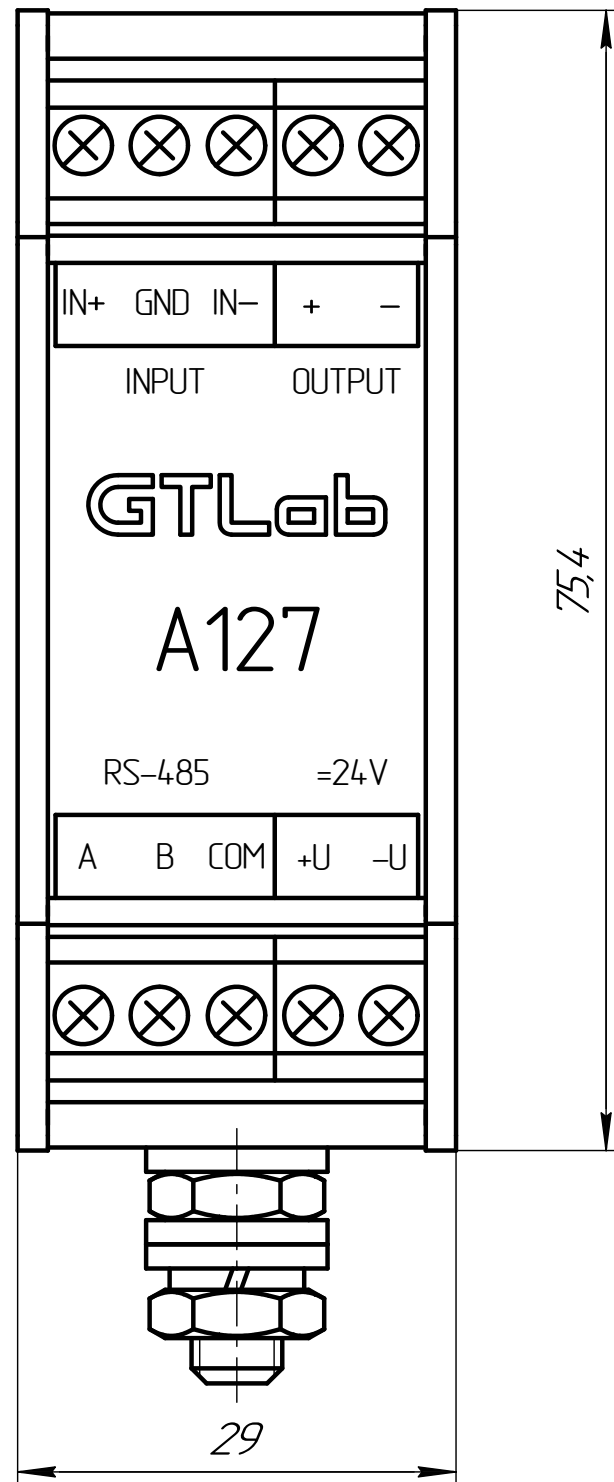

ГТБВ.431134.021 ГЧ

1 Все размеры для справок.

Перв. примен.

Справ. №

Подп. и дата

Изм. № докум.

Взам. инв. №

Подп. и дата

Изм. № подл.

				ГТБВ.431134.021 ГЧ				
Изм.	Лист	№ докум.	Подп.	Дата	Формирователь сигналов А127 Габаритный чертеж	Лит.	Масса	Масштаб
Разраб.	Шудин			09.03.22				2:1
Пров.	Новоселов					Лист	Листов	1
Т.контр.	Цыпленков				GTLab			
Н.контр.	Ситников							
Утв.	Курпичев							