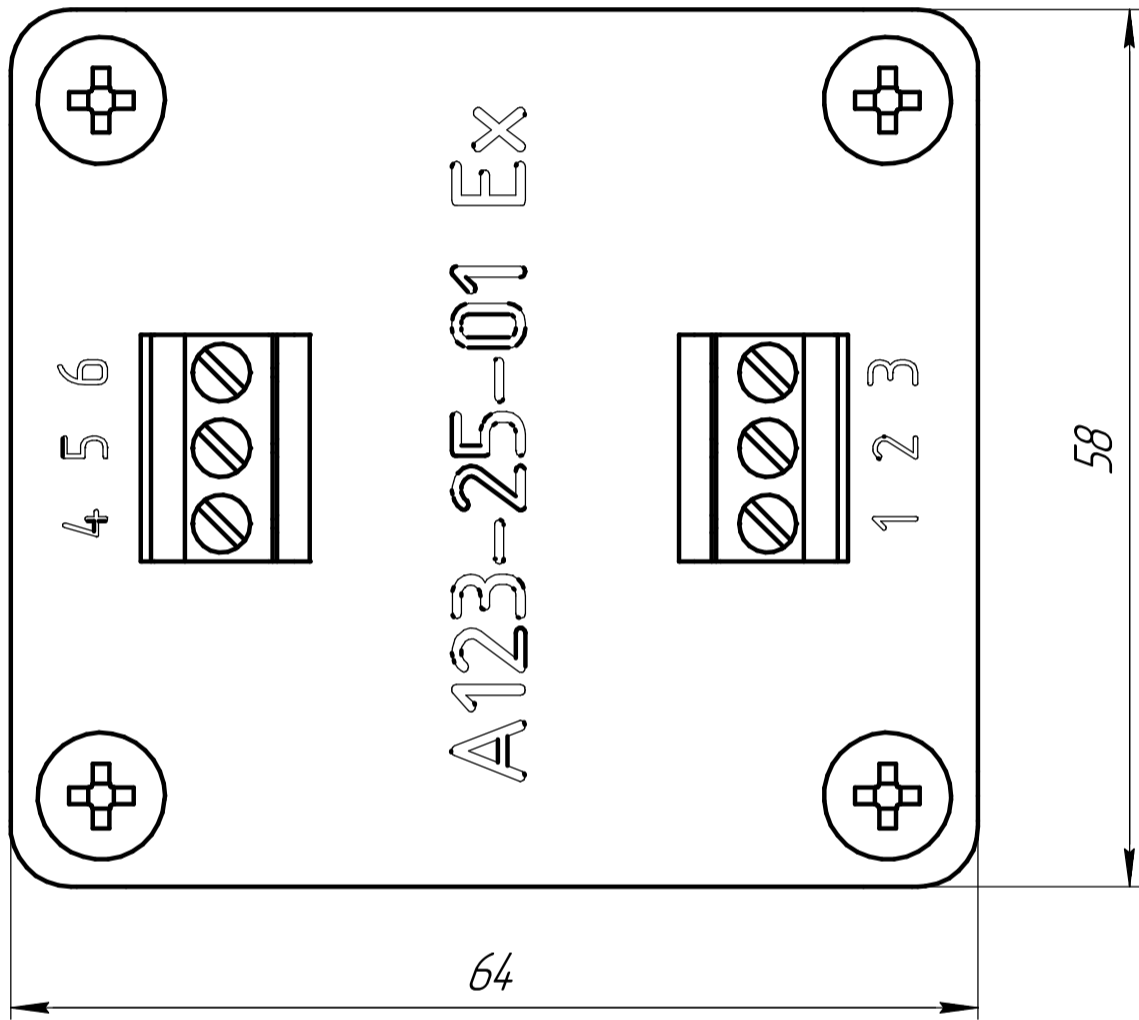

Справ. №	Перв. примен.

Инд. № подл.	Подп. и дата	Взам. инв. №	Инд. № докл.	Подп. и дата

ГТБВ.431134.006-01 СБ

Изм.	Лист	№ докум.	Подп.	Дата
Разраб.	Шудин			15.09.21
Пров.	Новоселов			
Т.контр.				
Н.контр.	Ситников			
Утв.	Кирпичев			

ГТБВ.431134.006-01 СБ

Формирователь
сигналов А123-25
Сборочный чертеж

Лит.	Масса	Масштаб
		2:1
Лист 1	Листов 2	

GTLab