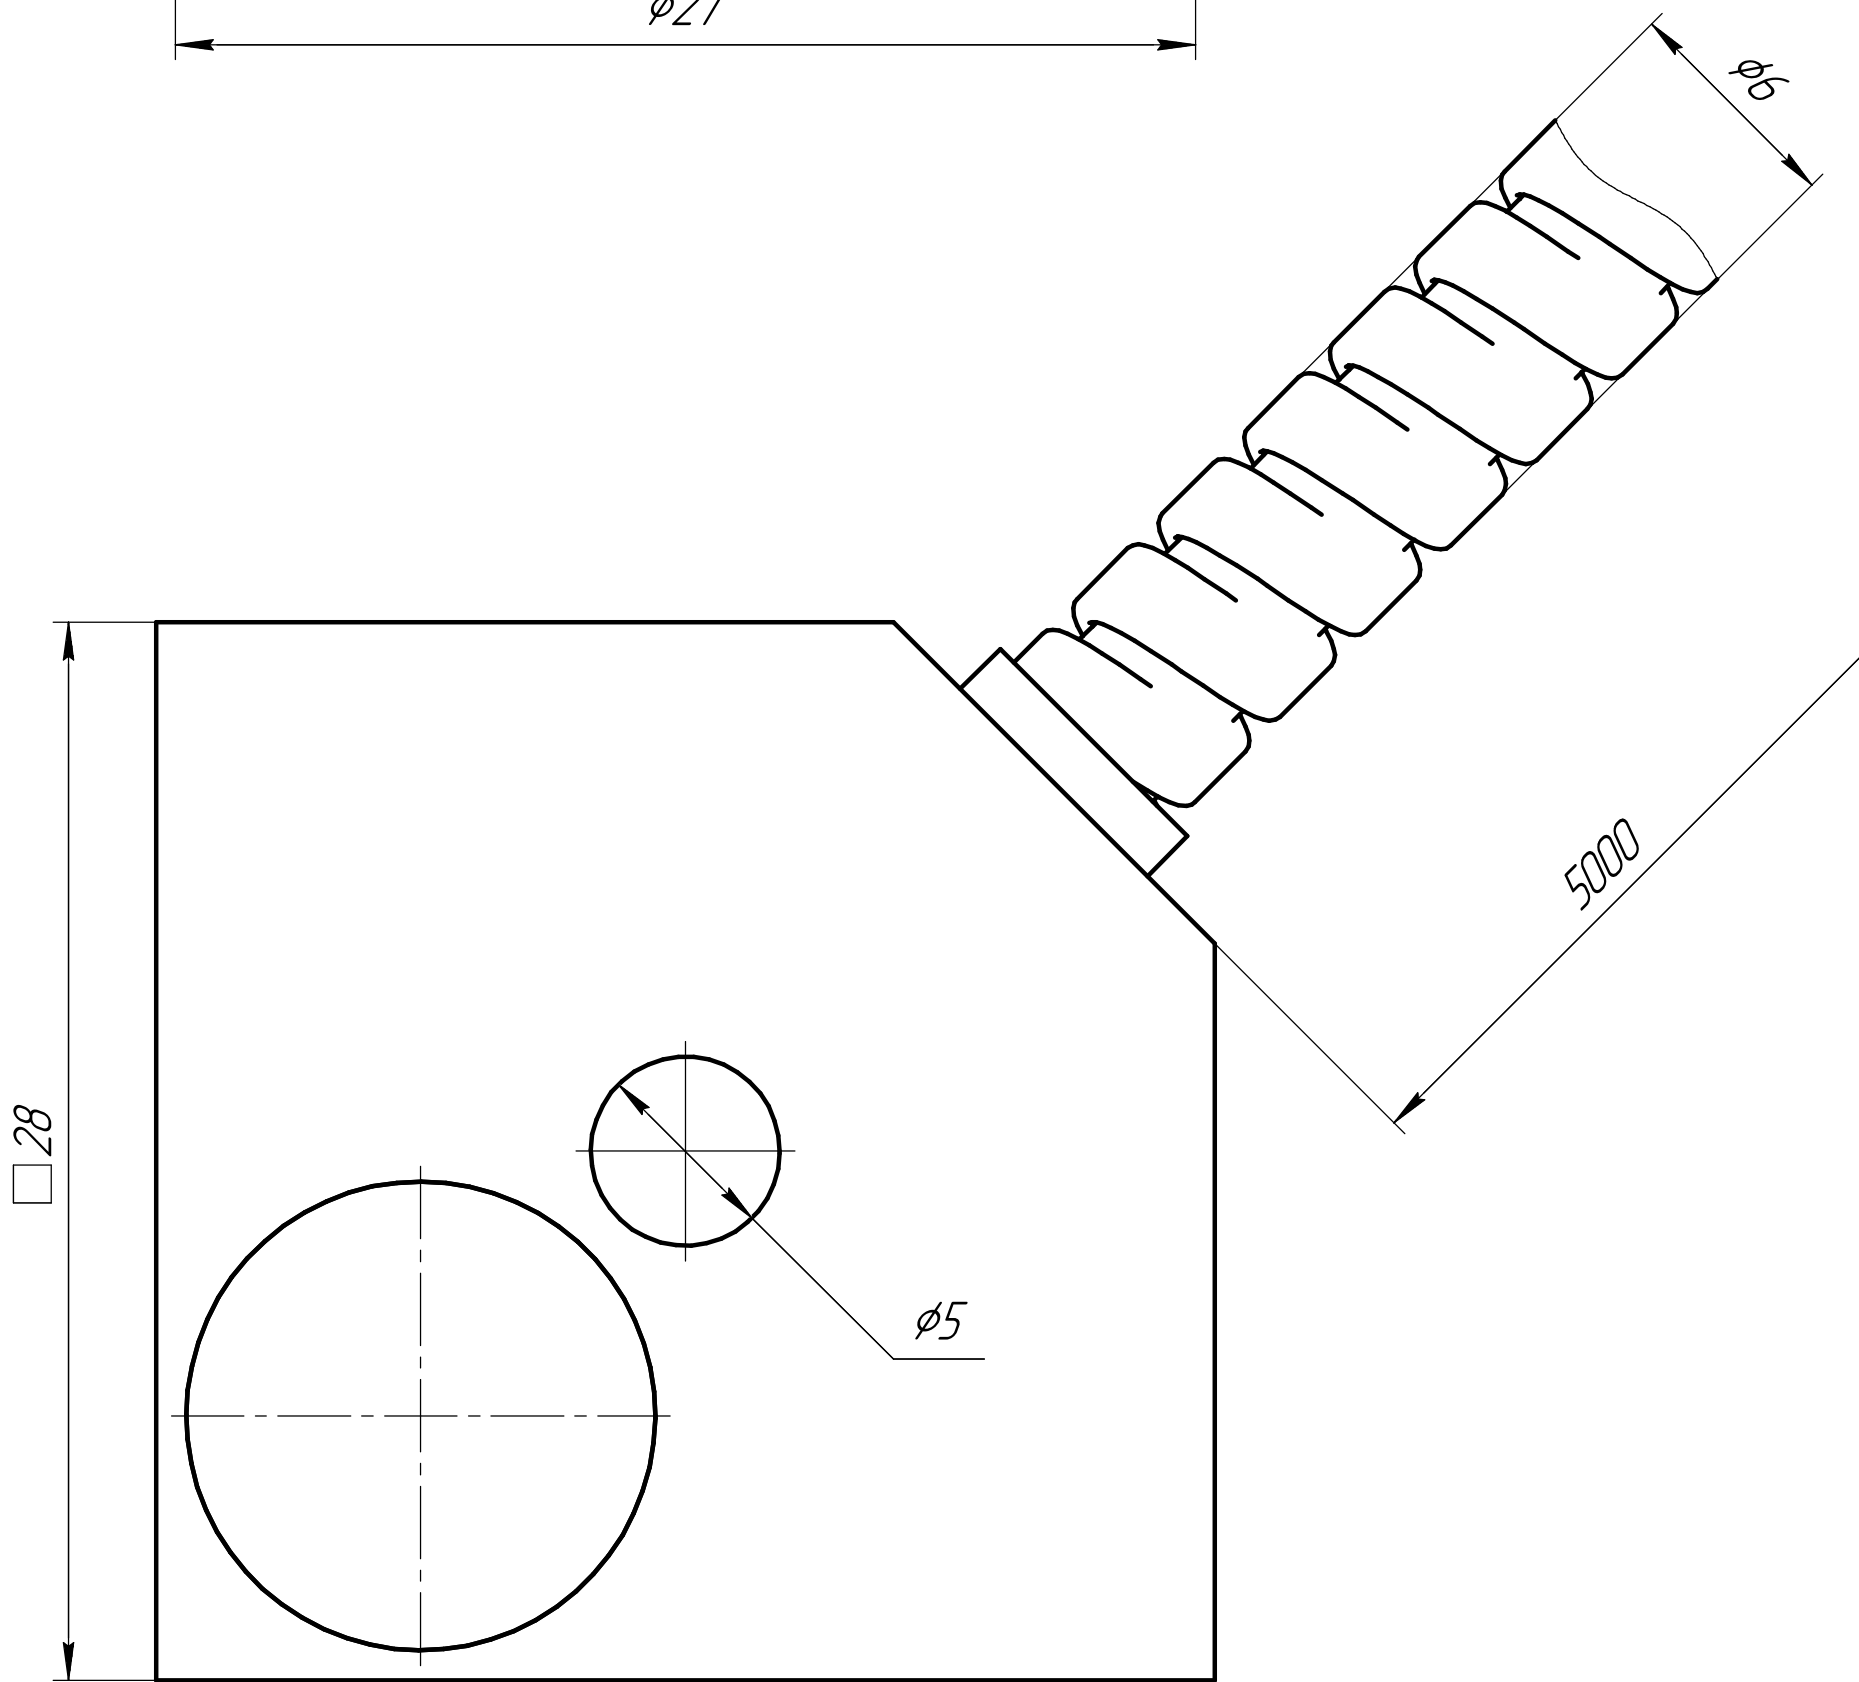

ГТБВ.402152.027 ГЧ

Лист № 1
Справ. №

					ГТБВ.402152.027 ГЧ		
Изм.	Лист	№ докум.	Подп.	Дата	Акселерометр 1C155HM		
Разраб.					Лит	Масса	Масштаб
Проб.						0,09	5:1
Т.контр.					Лист	Листов	1
Н.контр.							
Утв.