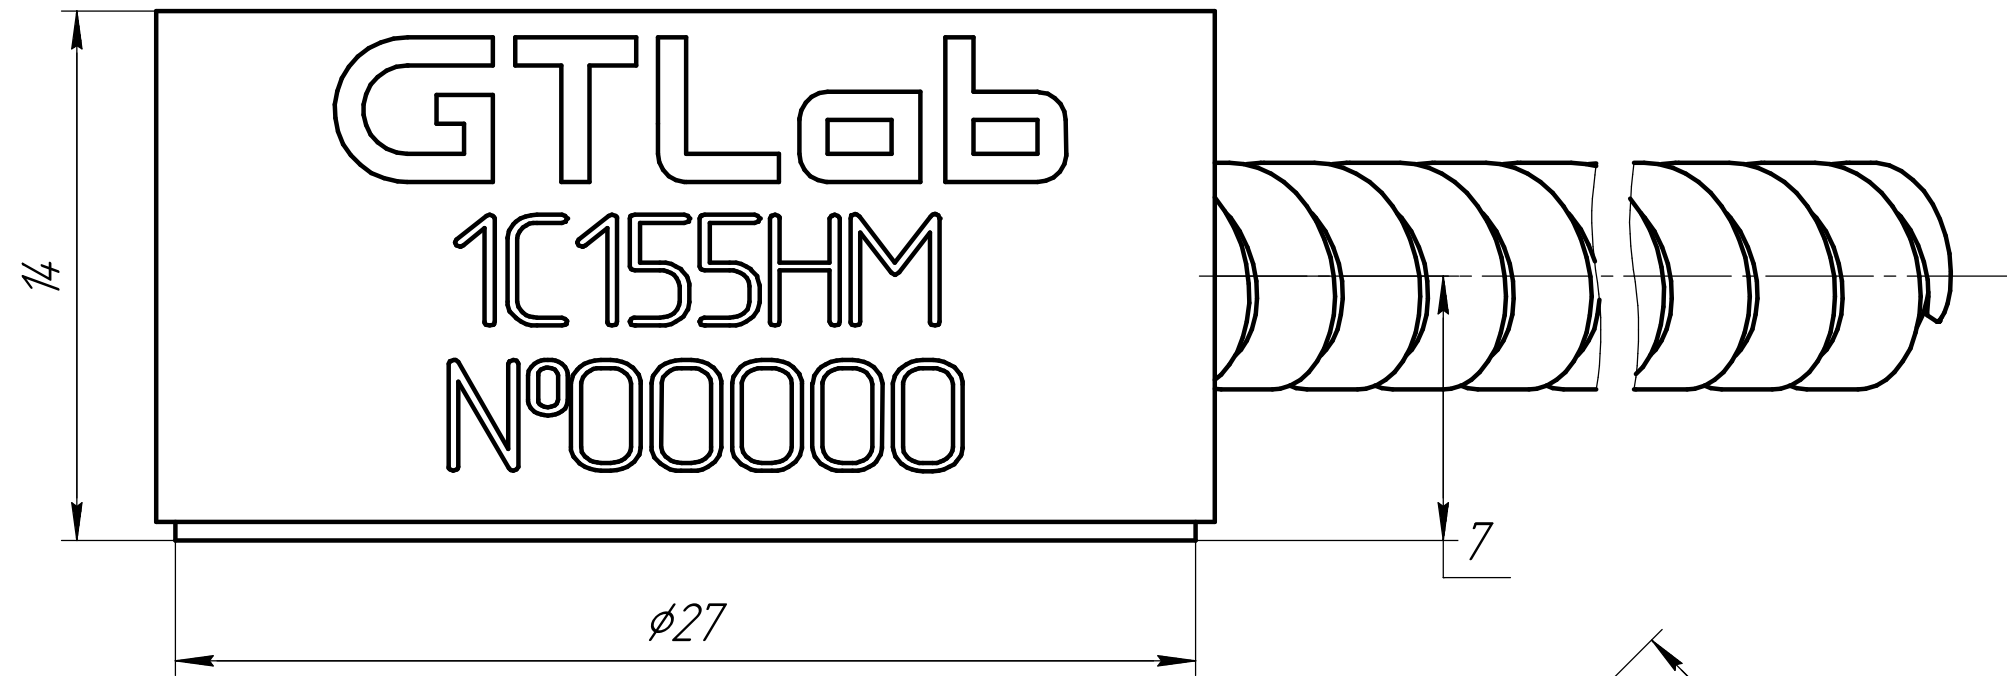

ГТБВ.402152.027 ГЧ

Лист № 1
Справ. №

					ГТБВ.402152.027 ГЧ		
Изм.	Лист	№ докум.	Подп.	Дата	Акселерометр 1C155HM		
Разраб.					Лит	Масса	Масштаб
Проб.						0,09	5:1
Т.контр.					Лист	Листов	1
Н.контр.							
Утв.